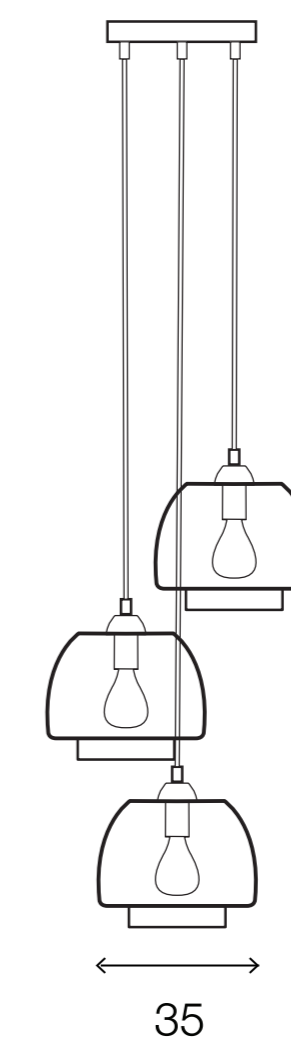

LIGHTING CENTER

1169286

W 35 x L 35 x H 120 (cm.)

1169286

MAX Light

INTERIOR LIGHTING
Pendant

Materials:
Metal

Color:
Black / White / Gold

DIMENSIONS (cm.)

FRONT

SIDE

Light Source: E27 (x3)
Weight: 2.60 kg.

 boonthavornlighting

 lightingcenter

บุญทวาร ไลท์ติ้ง เซ็นเตอร์ ศูนย์รวมโคมไฟตกแต่ง และอุปกรณ์แสงสว่าง
สำนักงานใหญ่ สาขารัชดาภิเษก
Tel.02 693 5722 #2 Fax. 02 693 5723