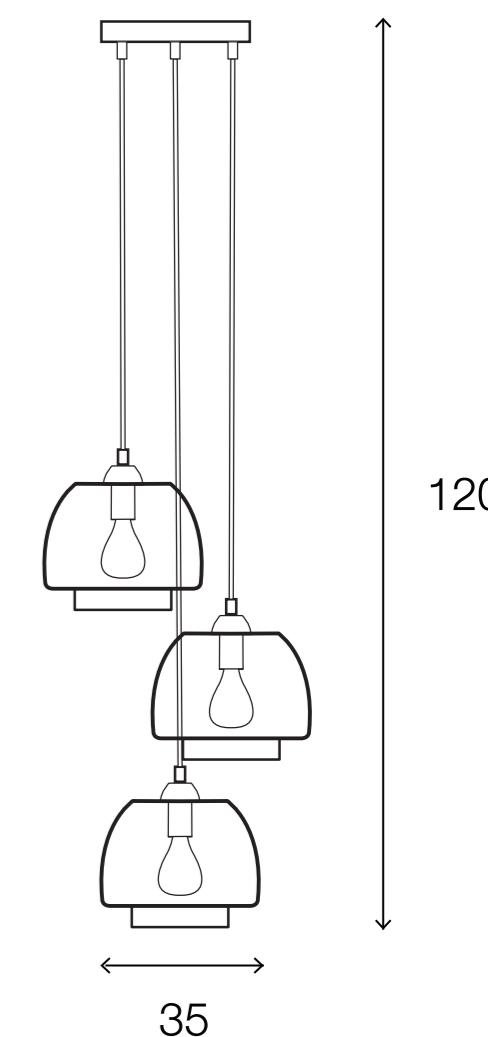

LIGHTING CENTER

1169286

W 35 x L 35 x H 120 (cm.)

1169286

MAX Light

INTERIOR LIGHTING
Pendant

Materials:
Metal

Color:
Black / White / Gold

DIMENSIONS (cm.)

FRONT

SIDE

Light Source: E27 (x3)
Weight: 2.60 kg.

 boonthavornlighting

 lightingcenter

บุญทวาร ไลท์ติ้ง เซ็นเตอร์ ศูนย์รวมโคมไฟตกแต่ง และอุปกรณ์แสงสว่าง
สำนักงานใหญ่ สาขารัชดาภิเษก
Tel.02 693 5722 #2 Fax. 02 693 5723