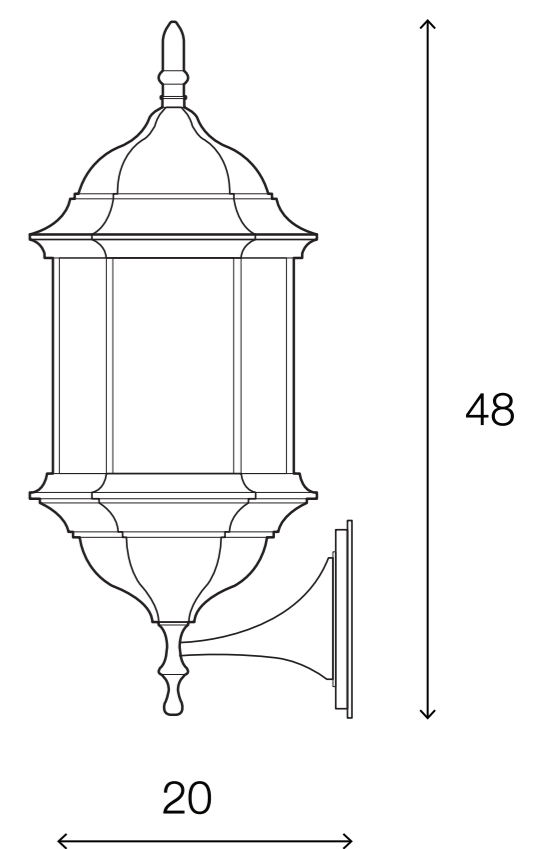

LIGHTING CENTER

1060879

W 20 x L 20 x H 48 (cm.)

1060879

MAX Light

OUTDOOR LIGHTING
Wall Lamp

Materials:
Metal / Glass

Color:
Black

DIMENSIONS (cm.)

FRONT

SIDE

Light Source: E27 (x1)
Weight: 1.37 kg.

 boonthavornlighting

 lightingcenter

บุญทวาร ไลท์ติ้ง เซ็นเตอร์ ศูนย์รวมโคมไฟตกแต่ง และอุปกรณ์แสงสว่าง

สำนักงานใหญ่ สาขารัชดาภิเษก