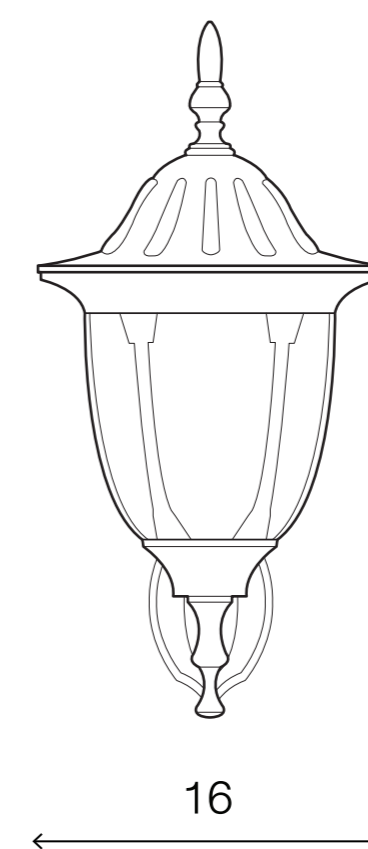

LIGHTING CENTER

1060896

W 16 x L 20 x H 34 (cm.)

1060896

MAX Light

OUTDOOR LIGHTING
Wall Lamp

Materials:
Metal / Glass

Color:
Black

DIMENSIONS (cm.)

FRONT

SIDE

Light Source: E27 (x1)
Weight: 1.07 kg.

 boonthavornlighting

 lightingcenter

บุญทวาร ไลท์ติ้ง เซ็นเตอร์ ศูนย์รวมโคมไฟตกแต่ง และอุปกรณ์แสงสว่าง

สำนักงานใหญ่ สาขารัชดาภิเษก