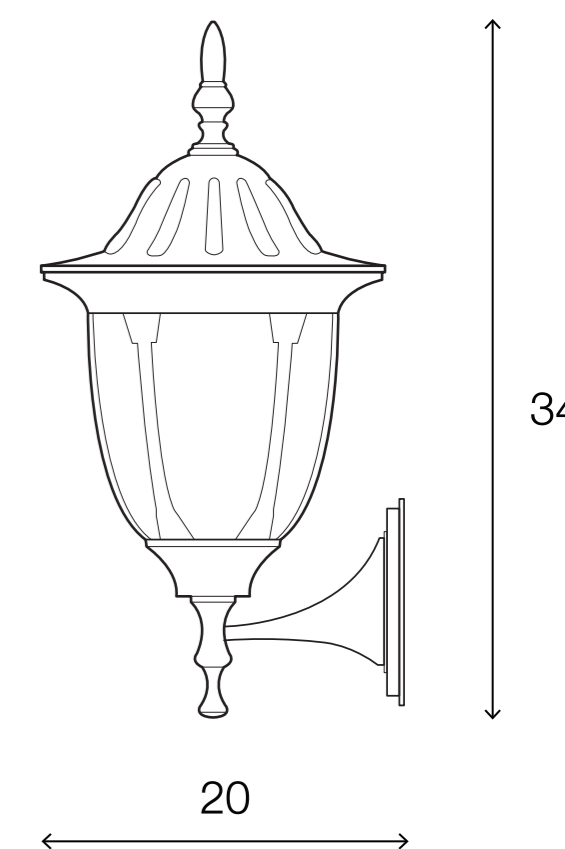

LIGHTING CENTER

1060896

W 16 x L 20 x H 34 (cm.)

1060896

MAX Light

OUTDOOR LIGHTING
Wall Lamp

Materials:
Metal / Glass

Color:
Black

DIMENSIONS (cm.)

FRONT

SIDE

Light Source: E27 (x1)
Weight: 1.07 kg.

 boonthavornlighting

 lightingcenter

บุญทวาร ไลท์ติ้ง เซ็นเตอร์ ศูนย์รวมโคมไฟตกแต่ง และอุปกรณ์แสงสว่าง

สำนักงานใหญ่ สาขารัชดาภิเษก