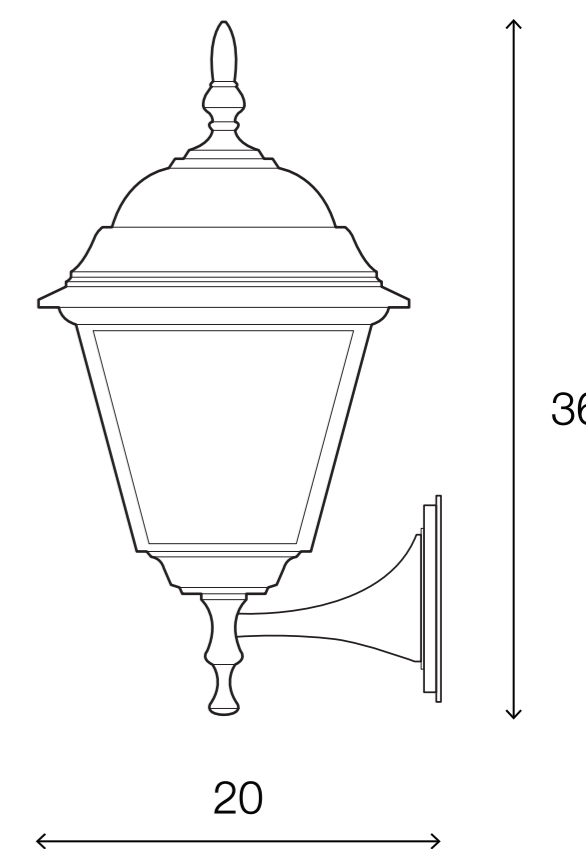

1060903

W 15 x L 20 x H 36 (cm.)

1060903

MAXLight

OUTDOOR LIGHTING
Wall Lamp

Materials:
Metal / Glass

Color:
Black

DIMENSIONS (cm.)

FRONT

SIDE

Light Source: E27 (x1)
Weight: 0.88 kg.

 boonthavornlighting

 lightingcenter

บุญทวาร ไลท์ติ้ง เซ็นเตอร์ ศูนย์รวมโคมไฟตกแต่ง และอุปกรณ์แสงสว่าง

สำนักงานใหญ่ สาขารัชดาภิเษก

Tel.02 693 5722 #2