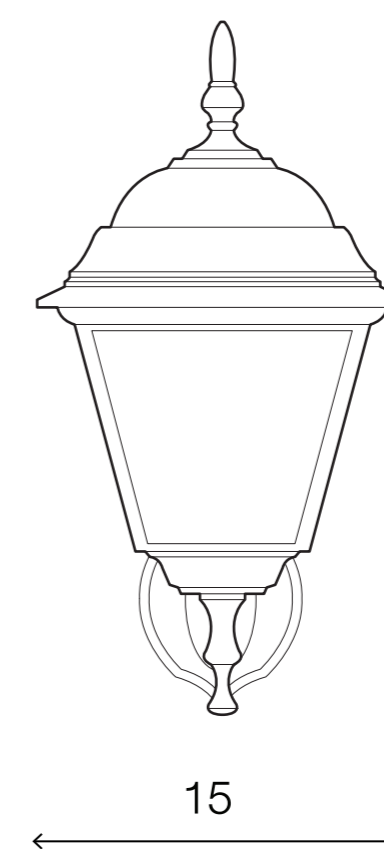

1060903

W 15 x L 20 x H 36 (cm.)

1060903

MAXLight

OUTDOOR LIGHTING
Wall Lamp

Materials:
Metal / Glass

Color:
Black

DIMENSIONS (cm.)

FRONT

SIDE

Light Source: E27 (x1)
Weight: 0.88 kg.

 boonthavornlighting

 lightingcenter

บุญทวาร ไลท์ติ้ง เซ็นเตอร์ ศูนย์รวมโคมไฟตกแต่ง และอุปกรณ์แสงสว่าง

สำนักงานใหญ่ สาขารัชดาภิเษก

Tel.02 693 5722 #2