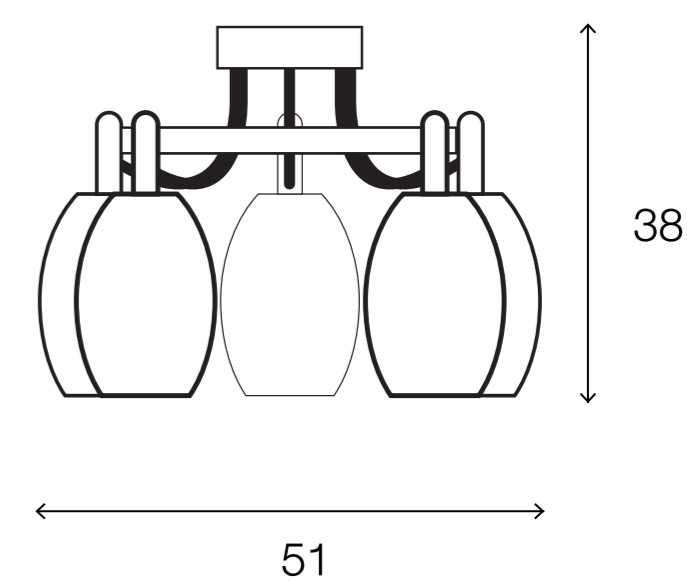

# LIGHTING CENTER

1061381

W 51 x L 51 x H 38 (cm.)

### DIMENSIONS (cm.)

FRONT

SIDE

Light Source: E27 (x5)  
Weight: 3 kg.

 boonthavornlighting

 lightingcenter

บุญทาวร ไลท์ติ้ง เซ็นเตอร์ ศูนย์รวมโคมไฟตกแต่ง และอุปกรณ์แสงสว่าง  
สำนักงานใหญ่ สาขารัชดาภิเษก  
Tel.02 693 5722 #2 Fax. 02 693 5723