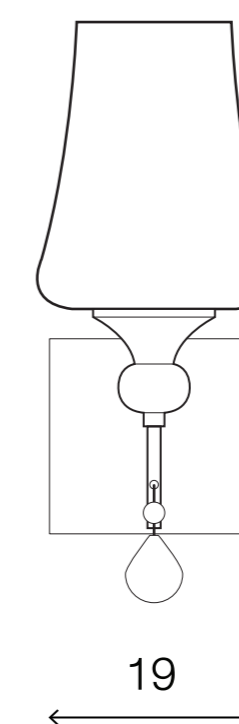

# LIGHTING CENTER

1061394

W 19 x L 23 x H 30 (cm.)

# 1061394

**MAX**Light

INTERIOR LIGHTING  
Wall Lamp

Materials:  
Glass / Metal

Color:  
White / Silver

## DIMENSIONS (cm.)

FRONT

SIDE

Light Source: E27 (x1)  
Weight: 0.50 kg.

**บุญทาวเวอร์ ไฟต์ติ้ง เซ็นเตอร์** ศูนย์รวมโคมไฟตกแต่ง และอุปกรณ์แสงสว่าง

สำนักงานใหญ่ สาขารัชดาภิเษก

Tel.02 693 5722 #2

Fax. 02 693 5723