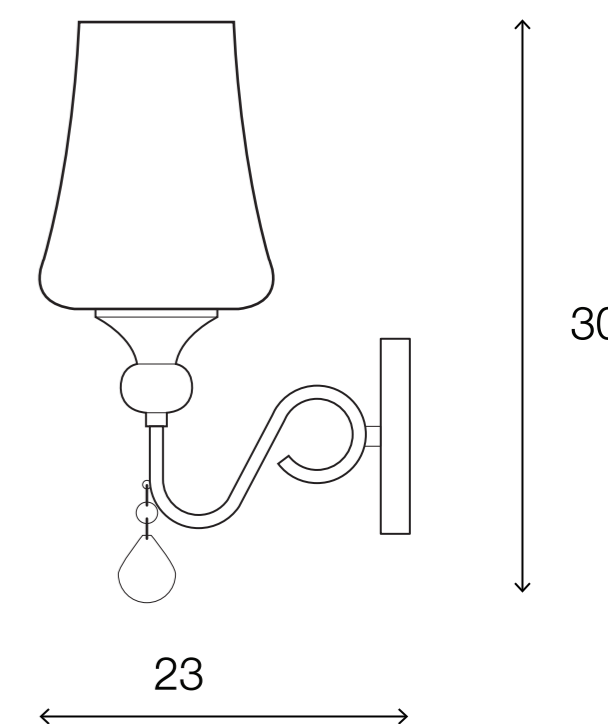

# LIGHTING CENTER

1061394

W 19 x L 23 x H 30 (cm.)

# 1061394

**MAX**Light

INTERIOR LIGHTING  
Wall Lamp

Materials:  
Glass / Metal

Color:  
White / Silver

## DIMENSIONS (cm.)

FRONT

SIDE

Light Source: E27 (x1)  
Weight: 0.50 kg.

**บุญทาวเวอร์ ไฟต์ติ้ง เซ็นเตอร์** ศูนย์รวมโคมไฟตกแต่ง และอุปกรณ์แสงสว่าง

สำนักงานใหญ่ สาขารัชดาภิเษก

Tel.02 693 5722 #2

Fax. 02 693 5723