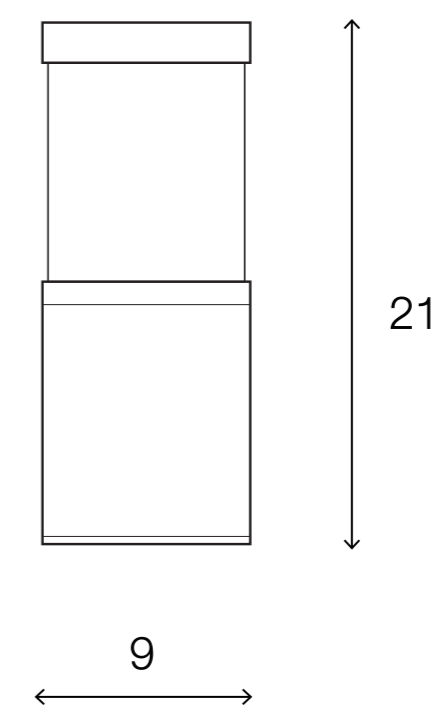

1061609

MAXLight

OUTDOOR LIGHTING
Wall Lamp

Materials:
Metal / Glass

Color:
Black

DIMENSIONS (cm.)

FRONT

SIDE

Light Source: E27 (x1)
Weight: 0.80 kg.

บุญทวาร ไลท์ติ้ง เซ็นเตอร์ ศูนย์รวมโคมไฟตกแต่ง และอุปกรณ์แสงสว่าง

สำนักงานใหญ่ สาขารัชดาภิเษก

Tel.02 693 5722 #2

Fax. 02 693 5723