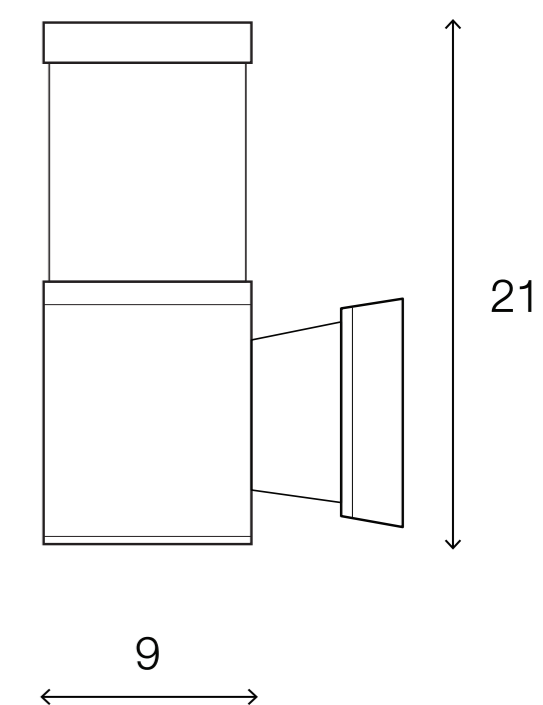

1061609

MAXLight

OUTDOOR LIGHTING
Wall Lamp

Materials:
Metal / Glass

Color:
Black

DIMENSIONS (cm.)

FRONT

SIDE

Light Source: E27 (x1)
Weight: 0.80 kg.

บุญทวาร ไลท์ติ้ง เซ็นเตอร์ ศูนย์รวมโคมไฟตกแต่ง และอุปกรณ์แสงสว่าง

สำนักงานใหญ่ สาขารัชดาภิเษก

Tel.02 693 5722 #2

Fax. 02 693 5723