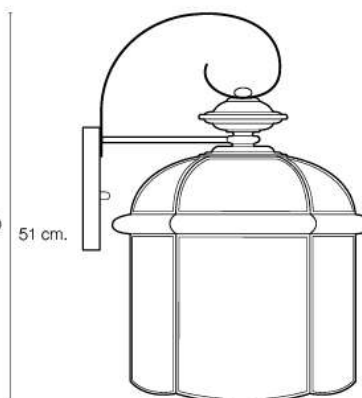

LIGHTING CENTER

1062792

W 24 x L 24 x H 51 (cm.)

1062792

MAX Light

INTERIOR LIGHTING

Wall lamp

Materials:

Brass

Color:

Brass

DIMENSIONS (cm.)

FRONT

24 cm.

SIDE

24 cm.

51 cm.

51 cm.

Light Source: E14 (x3)

Weight: 2.2 kg.

boonthavornlighting

lightingcenter

บุญทาวร โลกดึง เซ็นเตอร์ ศูนย์รวมโคมไฟตกแต่ง และอุปกรณ์แสงสว่าง
สำนักงานใหญ่ สาขารัชดาภิเษก

Tel. 02 693 5722 #2