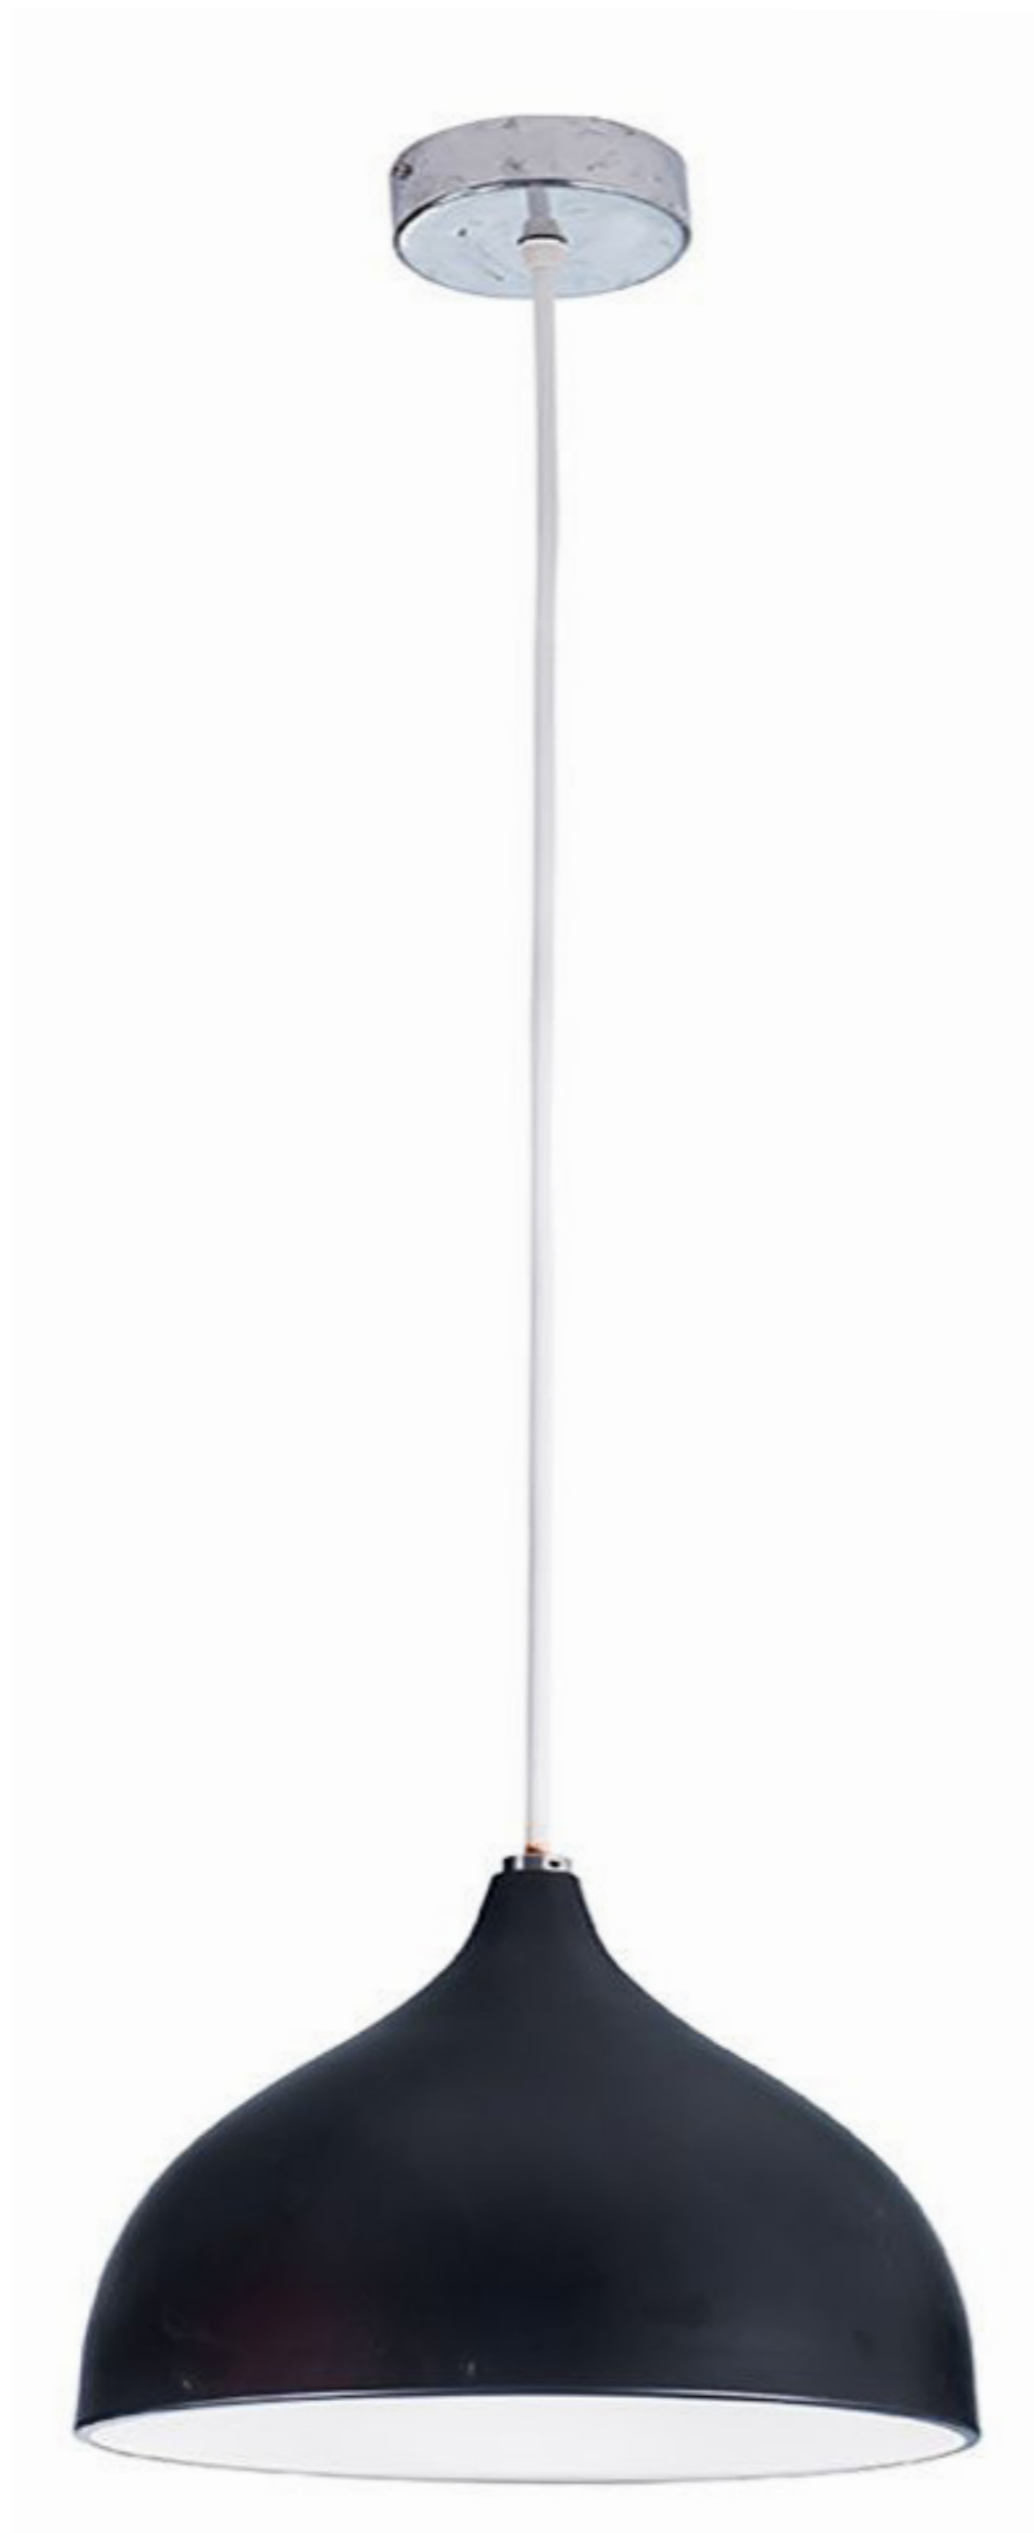

# LIGHTING CENTER

1065332

W 25 x L 25 x H 23 (cm.)

# 1065332

## MAX Light

INTERIOR LIGHTING

Pendant

Materials:

Metal

Color:

Black / White

### DIMENSIONS (cm.)

FRONT

SIDE

Light Source: E27 (x1)

Weight: 0.34 kg.

 boonthavornlighting

 lightingcenter

**บุญทวาร ไลท์ติ้ง เซ็นเตอร์** ศูนย์รวมโคมไฟตกแต่ง และอุปกรณ์แสงสว่าง