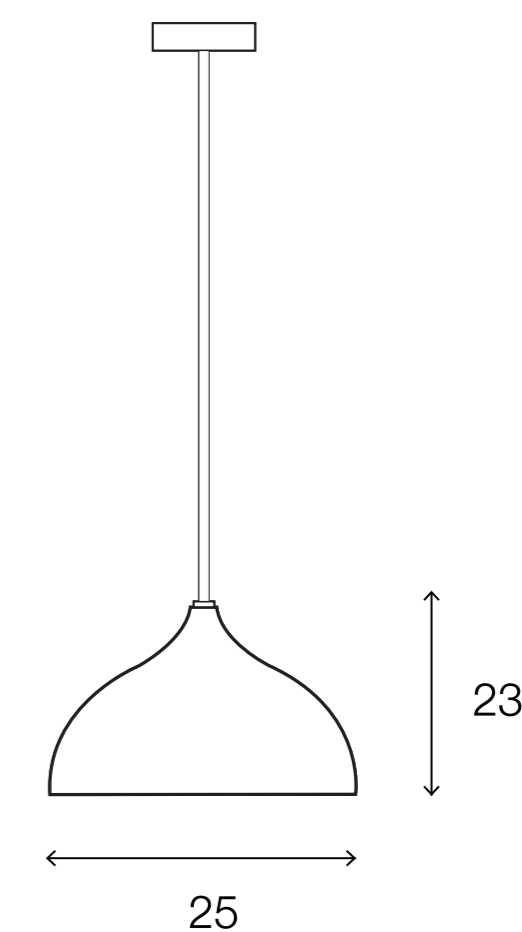

# LIGHTING CENTER

1065332

W 25 x L 25 x H 23 (cm.)

## MAX Light

INTERIOR LIGHTING

Pendant

Materials:

Metal

Color:

Black / White

### DIMENSIONS (cm.)

FRONT

SIDE

Light Source: E27 (x1)

Weight: 0.34 kg.

 boonthavornlighting

 lightingcenter

**บุญทวาร ไลท์ติ้ง เซ็นเตอร์** ศูนย์รวมโคมไฟตกแต่ง และอุปกรณ์แสงสว่าง