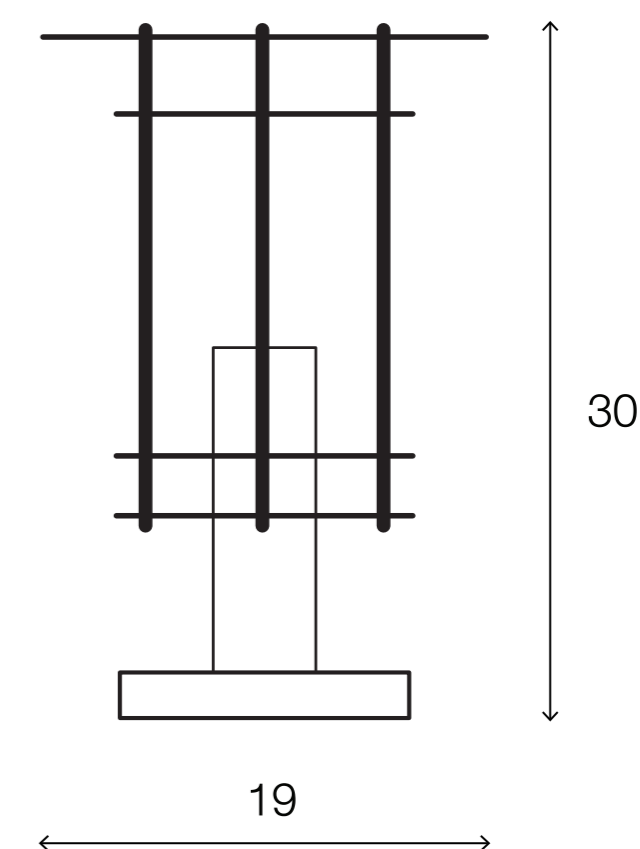

# LIGHTING CENTER

1071358

W 19 x L 19 x H 30 (cm.)

## MAX Light

OUTDOOR LIGHTING

Post - top

Materials:

Metal / Glass

Color:

Silver

DIMENSIONS (cm.)

FRONT

SIDE

Light Source: E27 (x1)

Weight: 1.00 kg.

 boonthavornlighting

 lightingcenter

บุญทาวร ไลท์ติ้ง เซ็นเตอร์ ศูนย์รวมโคมไฟตกแต่ง และอุปกรณ์แสงสว่าง

สำนักงานใหญ่ สาขารัชดาภิเษก