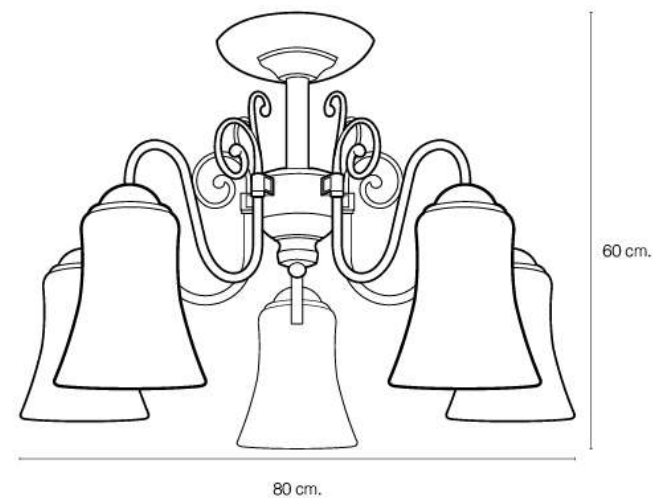

# LIGHTING CENTER

1071370

W 80 x L 80 x H 60 (cm.)

### DIMENSIONS (cm.)

FRONT

SIDE

Light Source: E27 (x5)

Weight: 3 kg.

boonthavornlighting

lightingcenter

บุญถาวร โลโก้ดิ่ง เซ็นเตอร์ ศูนย์รวมโคมไฟตกแต่ง และอุปกรณ์แสงสว่าง  
สำนักงานใหญ่ สาขารัชดาภิเษก