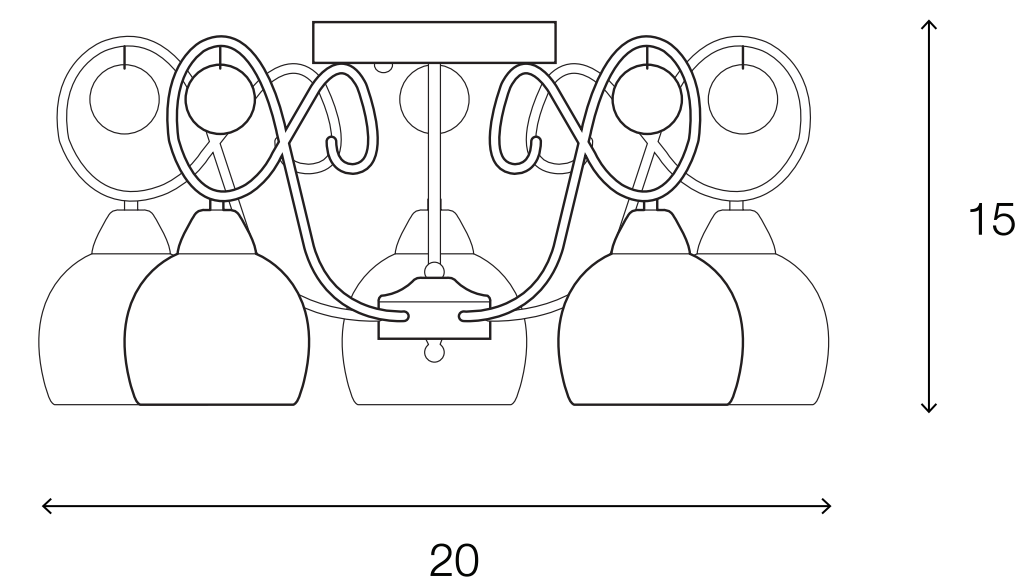

LIGHTING CENTER

1071391

W 20 x L 20 x H 15 (cm.)

1071391

MAX Light

INTERIOR LIGHTING
Ceiling Lamp

Materials:
Metal / Glass / Crystal

Color:
Clear / Gold

DIMENSIONS (cm.)

FRONT

SIDE

Light Source: E27 (x1)
Weight: 4.80 kg.

 boonthavornlighting

 lightingcenter

บุญทาวร ไลท์ติ้ง เซ็นเตอร์ ศูนย์รวมโคมไฟตกแต่ง และอุปกรณ์แสงสว่าง
สำนักงานใหญ่ สาขารัชดาภิเษก
Tel.02 693 5722 #2 Fax. 02 693 5723