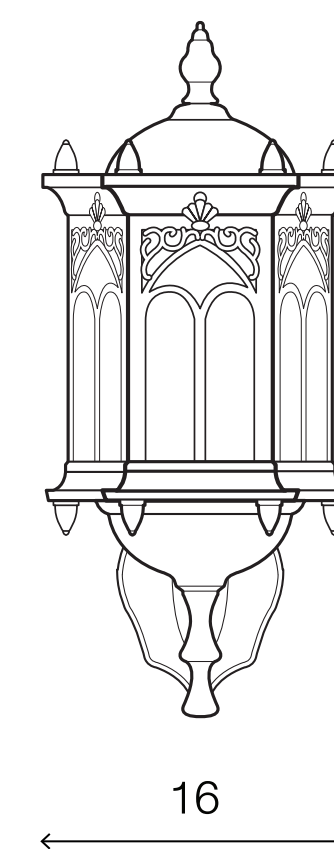

1073374

W 16 x L 20 x H 35 (cm.)

1073374

MAX Light

OUTDOOR LIGHTING
Wall Lamp

Materials:
Metal / Glass

Color:
Black

DIMENSIONS (cm.)

FRONT

SIDE

Light Source: E27 (x1)
Weight: 1.30 kg.

 boonthavornlighting

 lightingcenter

บุญทวาร ไลท์ติ้ง เซ็นเตอร์ ศูนย์รวมโคมไฟตกแต่ง และอุปกรณ์แสงสว่าง
สำนักงานใหญ่ สาขารัชดาภิเษก
Tel.02 693 5722 #2 Fax. 02 693 5723