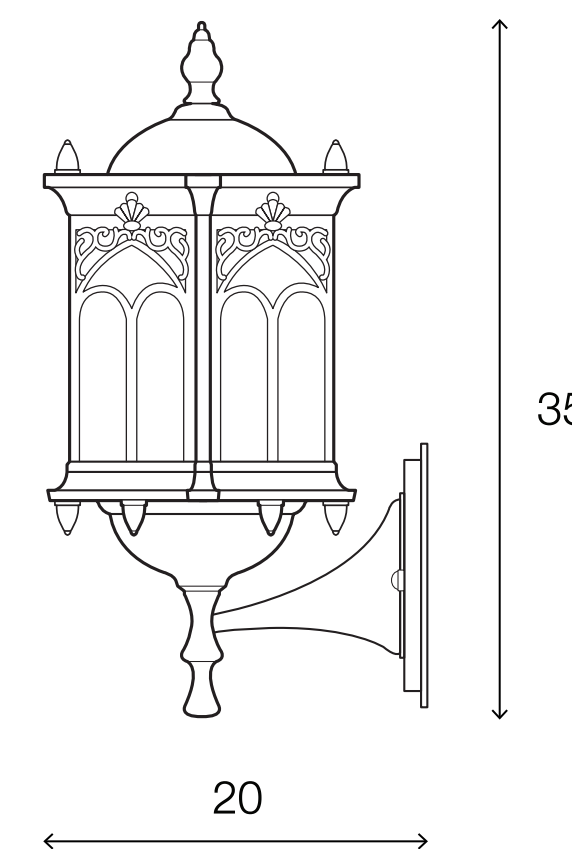

1073374

W 16 x L 20 x H 35 (cm.)

1073374

MAX Light

OUTDOOR LIGHTING
Wall Lamp

Materials:
Metal / Glass

Color:
Black

DIMENSIONS (cm.)

FRONT

SIDE

Light Source: E27 (x1)
Weight: 1.30 kg.

 boonthavornlighting

 lightingcenter

บุญทวาร ไลท์ติ้ง เซ็นเตอร์ ศูนย์รวมโคมไฟตกแต่ง และอุปกรณ์แสงสว่าง
สำนักงานใหญ่ สาขารัชดาภิเษก
Tel.02 693 5722 #2 Fax. 02 693 5723