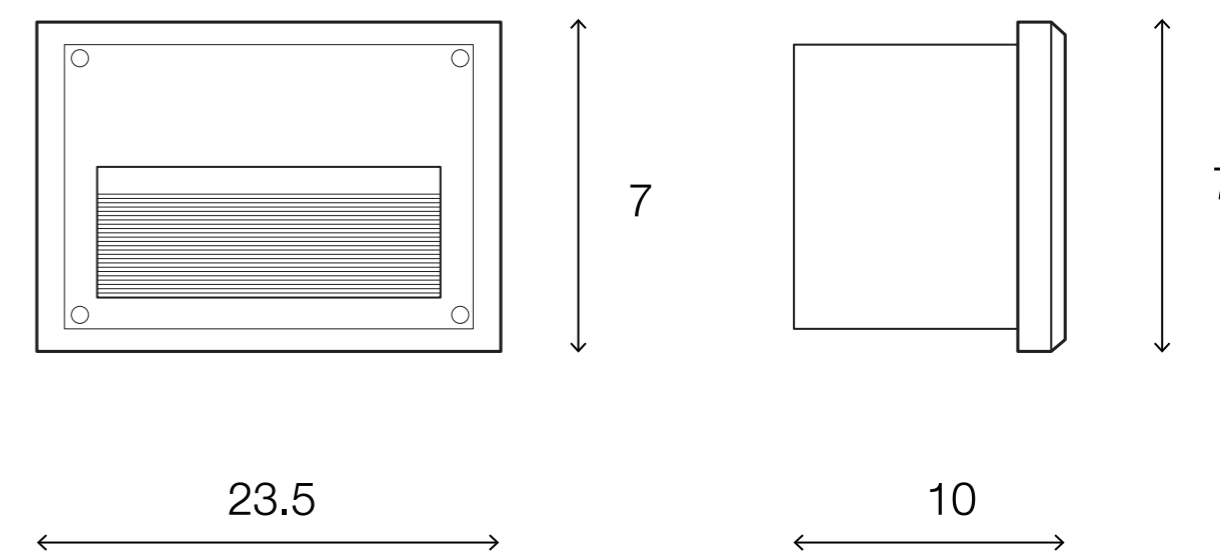

### DIMENSIONS (cm.)

FRONT

SIDE

Light Source: E27 (x1)  
Weight: 0.56 kg.

 boonthavornlighting

 lightingcenter

**บุญทวาร ไลท์ติ้ง เซ็นเตอร์** ศูนย์รวมโคมไฟตกแต่ง และอุปกรณ์แสงสว่าง  
สำนักงานใหญ่ สาขารัชดาภิเษก  
Tel.02 693 5722 #2 Fax. 02 693 5723