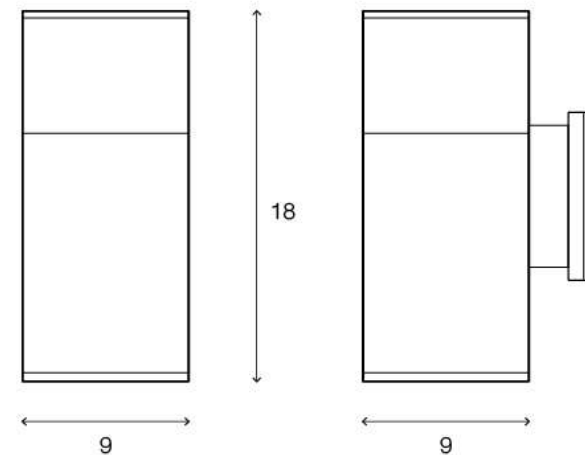

# LIGHTING CENTER

1082567

W 9 x L 9 x H 18 (cm.)

### DIMENSIONS (cm.)

FRONT

SIDE

Light Source: E27 (x1)

Weight: 6 kg.

boonthavornlighting

lightingcenter

**บุญทาวร โลกตั้ง เซ็นเตอร์** ศูนย์รวมโคมไฟตกแต่ง และอุปกรณ์แสงสว่าง  
สำนักงานใหญ่ สาขารัชดาภิเษก