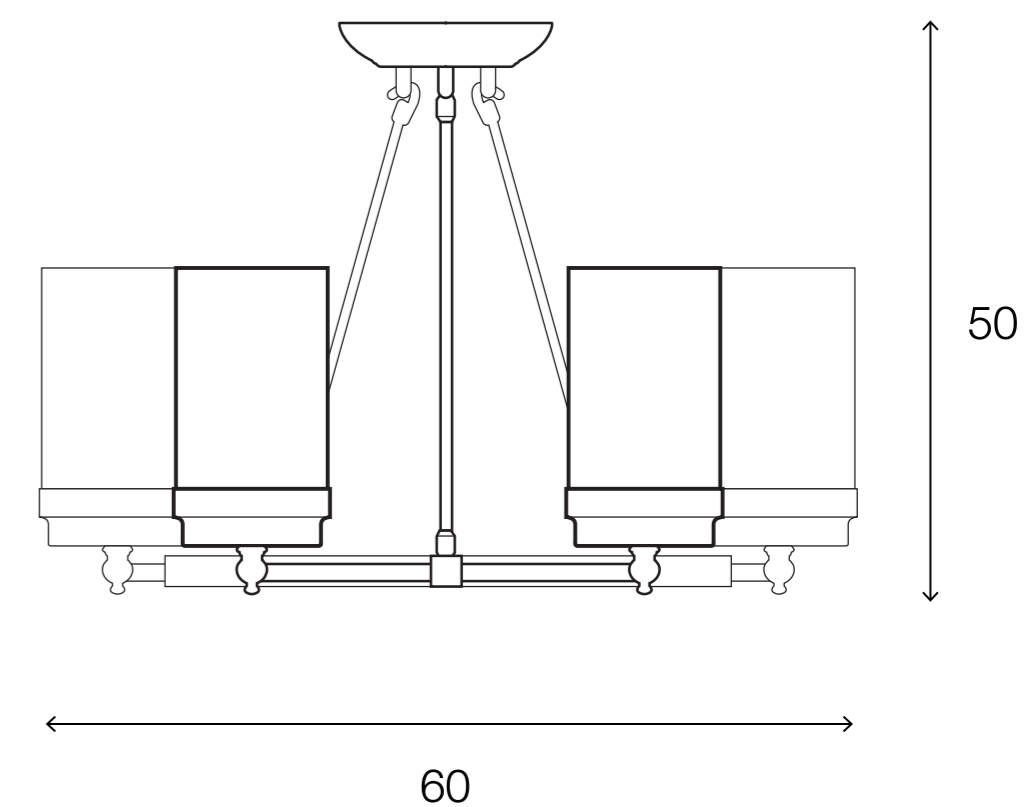

LIGHTING CENTER

1084149

W 60 x L 60 x H 50 (cm.)

1084149

MAX Light

INTERIOR LIGHTING
Ceiling Lamp

Materials:
Glass / Metal

Color:
Clear / Black

DIMENSIONS (cm.)

FRONT

SIDE

Light Source: E27 (x6)
Weight: 7.30 kg.

boonthavornlighting

lightingcenter

บุญทวาร ไลท์ติ้ง เซ็นเตอร์ ศูนย์รวมโคมไฟตกแต่ง และอุปกรณ์แสงสว่าง
สำนักงานใหญ่ สาขารัชดาภิเษก
Tel.02 693 5722 #2 Fax. 02 693 5723