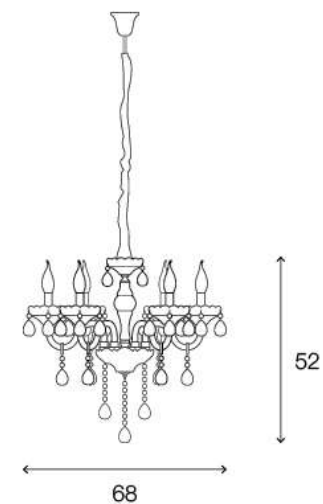

# LIGHTING CENTER

1085025

W 68 x L 68 x H 52 (cm.)

## MAX Light

INTERIOR LIGHTING

Pendant

Materials:

Glass / Metal

Color:

Transparent

DIMENSIONS (cm.)

FRONT

SIDE

Light Source: G5.3 (x6)

Weight: 6.90 kg.

boonthavornlighting

lightingcenter

บุญถาวร โลกตั้ง เซ็นเตอร์ ศูนย์รวมโคมไฟตกแต่ง และอุปกรณ์แสงสว่าง

สำนักงานใหญ่ สาขารัชดาภิเษก