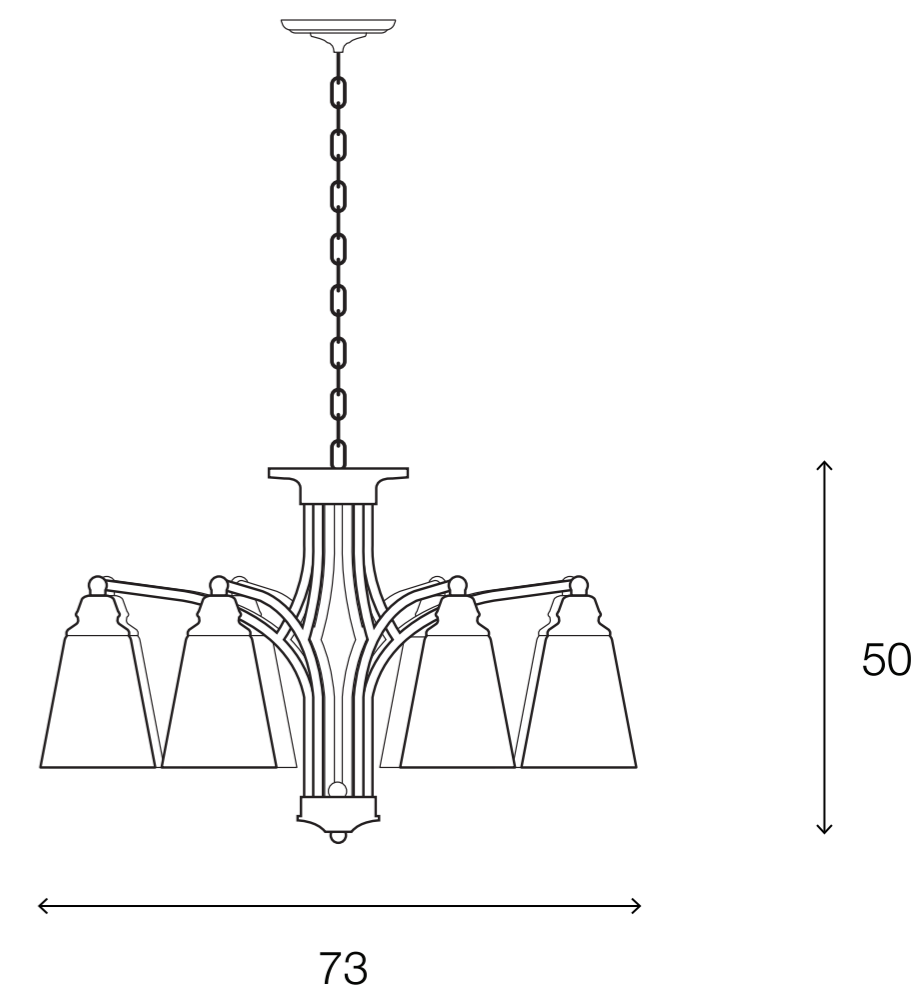

LIGHTING CENTER

1085165

W 73 x L 73 x H 50 (cm.)

1085165

MAXLight

INTERIOR LIGHTING
Pendant

Materials:
Glass / Metal

Color:
White / Black

DIMENSIONS (cm.)

FRONT

SIDE

Light Source: E27 (x8)
Weight: 9.00 kg.

 boonthavornlighting

 lightingcenter

บุญทวาร ไลท์ติ้ง เซ็นเตอร์ ศูนย์รวมโคมไฟตกแต่ง และอุปกรณ์แสงสว่าง
สำนักงานใหญ่ สาขารัชดาภิเษก
Tel.02 693 5722 #2 Fax. 02 693 5723