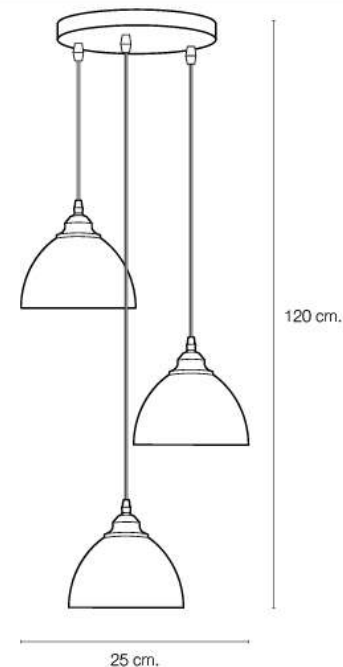

# LIGHTING CENTER

1100101

W 25 x L 25 x H 120 (cm.)

## MAX Light

INTERIOR LIGHTING

Pendant lamp

Materials:

Glass / Metal

Color:

White

DIMENSIONS (cm.)

FRONT

SIDE

Light Source: G5.3 (x3)

Weight: 1.65 kg.

boonthavornlighting

lightingcenter

บุญถาวร โลโก้ดิ่ง เซ็นเตอร์ ศูนย์รวมโคมไฟตกแต่ง และอุปกรณ์แสงสว่าง  
สำนักงานใหญ่ สาขารัชดาภิเษก

Tel. 02 693 5722 #2