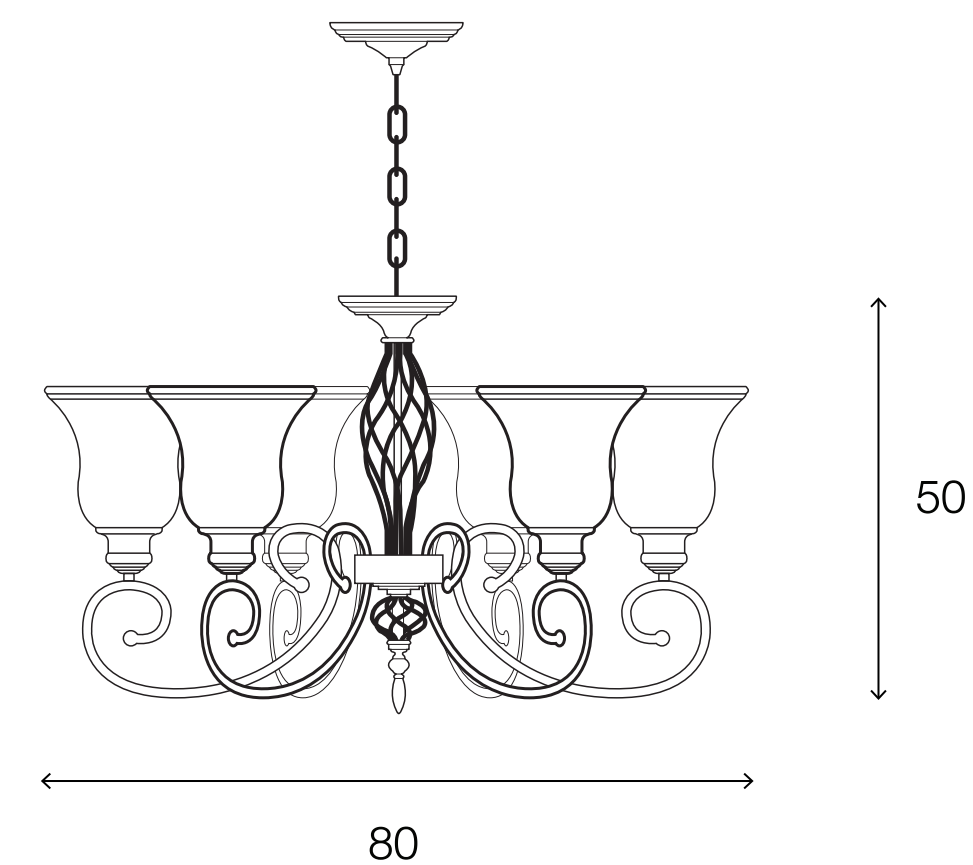

LIGHTING CENTER

1100108

W 80 x L 80 x H 50 (cm.)

1100108

MAXLight

INTERIOR LIGHTING
Pendant

Materials:
Glass / Metal

Color:
White / Black / Gold

DIMENSIONS (cm.)

FRONT

SIDE

Light Source: E27 (x6)
Weight: 7.20 kg.

 boonthavornlighting

 lightingcenter

บุญทาวร ไลท์ติ้ง เซ็นเตอร์ ศูนย์รวมโคมไฟตกแต่ง และอุปกรณ์แสงสว่าง
สำนักงานใหญ่ สาขารัชดาภิเษก
Tel.02 693 5722 #2 Fax. 02 693 5723