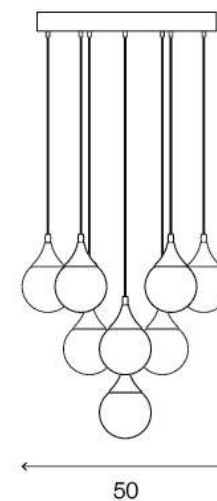

# LIGHTING CENTER

1100721

W 50 x L 50 x H 85 (cm.)

## MAX Light

INTERIOR LIGHTING

Pendant

Materials:

Glass / Metal

Color:

Transparent

DIMENSIONS (cm.)

FRONT

SIDE

Light Source: G5.3 (x10)

Weight: 5.70 kg.

boonthavornlighting

lightingcenter

บุญทาวอร์ โลกตั้ง เซ็นเตอร์ ศูนย์รวมโคมไฟตกแต่ง และอุปกรณ์แสงสว่าง

สำนักงานใหญ่ สาขารัชดาภิเษก