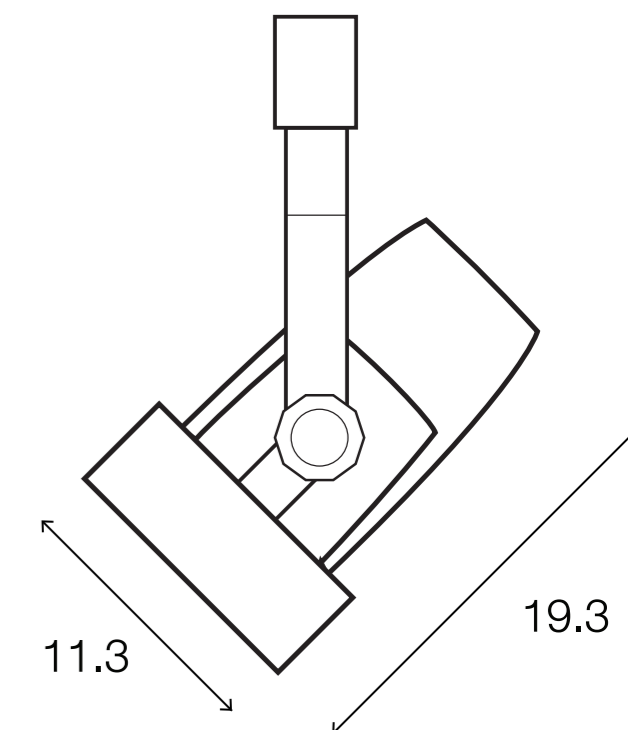

LIGHTING CENTER

1101335

W 11.3 x L 11.3 x H 19.3 (cm.)

1101335

MAX Light

INTERIOR LIGHTING
Track Light

Materials:
Plastic / Metal

Color:
Black

DIMENSIONS (cm.)

FRONT

SIDE

Light Source: E27 (x1)
Weight: 0.60 kg.

 boonthavornlighting

 lightingcenter

บุญทวาร ไลท์ติ้ง เซ็นเตอร์ ศูนย์รวมโคมไฟตกแต่ง และอุปกรณ์แสงสว่าง

สำนักงานใหญ่ สาขารัชดาภิเษก