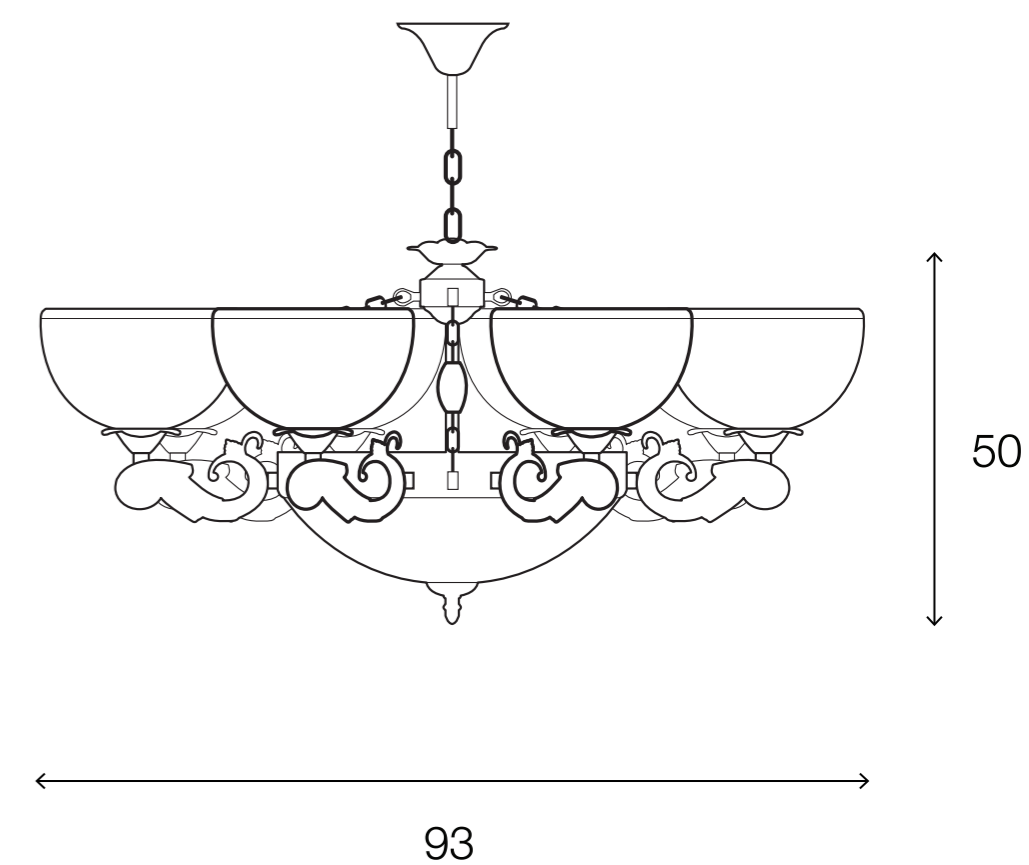

LIGHTING CENTER

1101339

W 93 x L 93 x H 50 (cm.)

1101339

MAX Light

INTERIOR LIGHTING
Pendant

Materials:
Glass / Metal

Color:
White / Rose Gold

DIMENSIONS (cm.)

FRONT

SIDE

Light Source: E27 (x11)
Weight: 9.60 kg.

 boonthavornlighting

 lightingcenter

บุญทาวร ไลท์ติ้ง เซ็นเตอร์ ศูนย์รวมโคมไฟตกแต่ง และอุปกรณ์แสงสว่าง
สำนักงานใหญ่ สาขารัชดาภิเษก
Tel.02 693 5722 #2 Fax. 02 693 5723