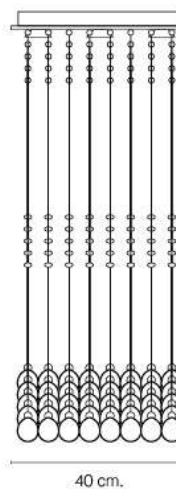

LIGHTING CENTER

1101345
W 40 x L 75 x H 80 (cm.)

1101345

MAX Light

INTERIOR LIGHTING

Pendant lamp

Materials:

Glass / Metal

Color:

Transparent

DIMENSIONS (cm.)

FRONT

SIDE

Light Source: GU10 (x11)

Weight: 15.7 kg.

บุญทาวร์ โลกตั้ง เซ็นเตอร์ ศูนย์รวมโคมไฟตกแต่ง และอุปกรณ์แสงสว่าง
สำนักงานใหญ่ สาขารัชดาภิเษก