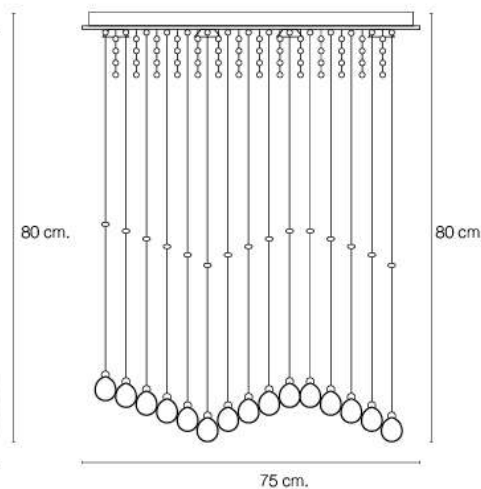

LIGHTING CENTER

1101345
W 40 x L 75 x H 80 (cm.)

1101345

MAX Light

INTERIOR LIGHTING

Pendant lamp

Materials:

Glass / Metal

Color:

Transparent

DIMENSIONS (cm.)

FRONT

SIDE

Light Source: GU10 (x11)

Weight: 15.7 kg.

บุญทาวร์ โลกตั้ง เซ็นเตอร์ ศูนย์รวมโคมไฟตกแต่ง และอุปกรณ์แสงสว่าง
สำนักงานใหญ่ สาขารัชดาภิเษก