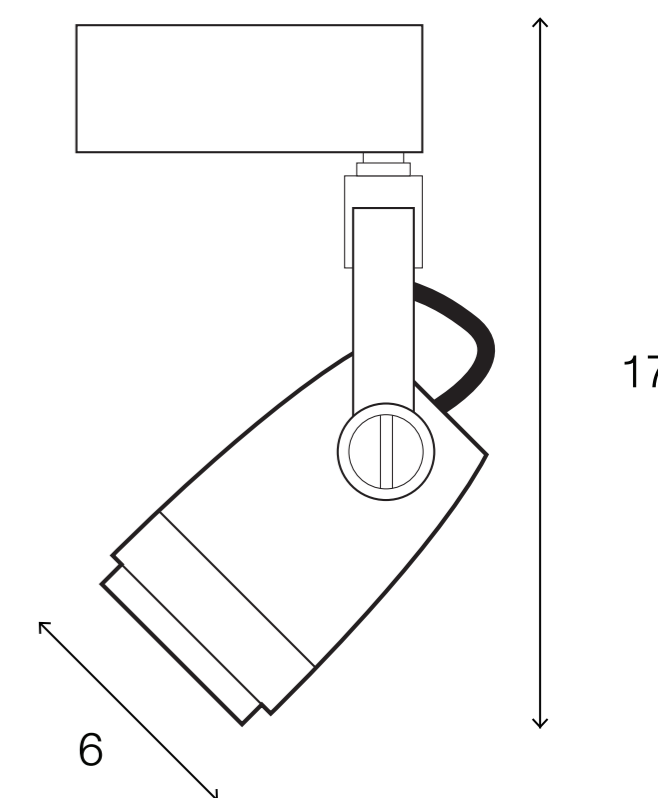

LIGHTING CENTER

1101347

W 6 x L 6 x H 17 (cm.)

1101347

MAX Light

INTERIOR LIGHTING
Track Light

Materials:
Plastic / metal

Color:
White

DIMENSIONS (cm.)

FRONT

SIDE

Light Source: MR16 (x1)
Weight: 0.60 kg.

บุญถาวร ไลท์ติ้ง เซ็นเตอร์ ศูนย์รวมโคมไฟตกแต่ง และอุปกรณ์แสงสว่าง
สำนักงานใหญ่ สาขารัชดาภิเษก
Tel.02 693 5722 #2 Fax. 02 693 5723