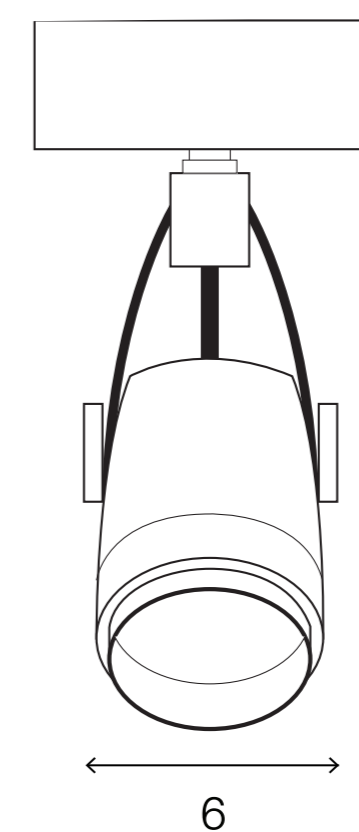

LIGHTING CENTER

1101347

W 6 x L 6 x H 17 (cm.)

1101347

MAX Light

INTERIOR LIGHTING
Track Light

Materials:
Plastic / metal

Color:
White

DIMENSIONS (cm.)

FRONT

SIDE

Light Source: MR16 (x1)
Weight: 0.60 kg.

บุญถาวร ไลท์ติ้ง เซ็นเตอร์ ศูนย์รวมโคมไฟตกแต่ง และอุปกรณ์แสงสว่าง
สำนักงานใหญ่ สาขารัชดาภิเษก
Tel.02 693 5722 #2 Fax. 02 693 5723