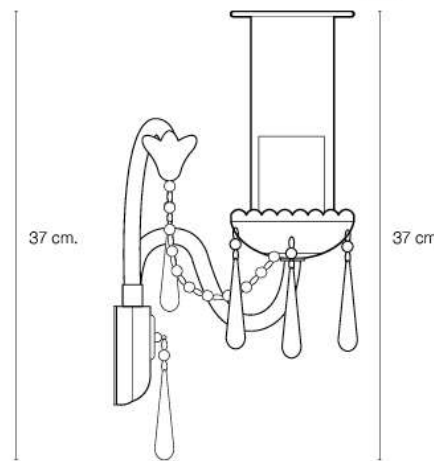

LIGHTING CENTER

1101995

W 13 x L 13 x H 37 (cm.)

1101995

MAX Light

INTERIOR LIGHTING

Wall lamp

Materials:

Glass

Color:

Transparent

DIMENSIONS (cm.)

FRONT

13 cm.

SIDE

37 cm.

13 cm.

Light Source: G9 (x1)

Weight: 1.9 kg.

บุญถาวร โลกตั้ง เซ็นเตอร์ ศูนย์รวมโคมไฟตกแต่ง และอุปกรณ์แสงสว่าง
สำนักงานใหญ่ สาขารัชดาภิเษก

Tel.02 693 5722 #2

Fax. 02 693 5723