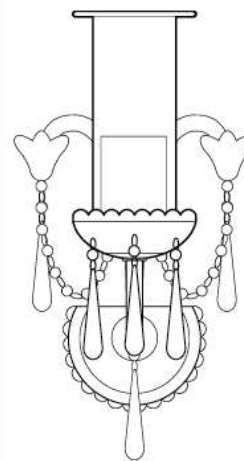

LIGHTING CENTER

1101995

W 13 x L 13 x H 37 (cm.)

1101995

MAX Light

INTERIOR LIGHTING

Wall lamp

Materials:

Glass

Color:

Transparent

DIMENSIONS (cm.)

FRONT

13 cm.

SIDE

37 cm.

13 cm.

Light Source: G9 (x1)

Weight: 1.9 kg.

บุญถาวร โลกตั้ง เซ็นเตอร์ ศูนย์รวมโคมไฟตกแต่ง และอุปกรณ์แสงสว่าง
สำนักงานใหญ่ สาขารัชดาภิเษก

Tel.02 693 5722 #2

Fax. 02 693 5723