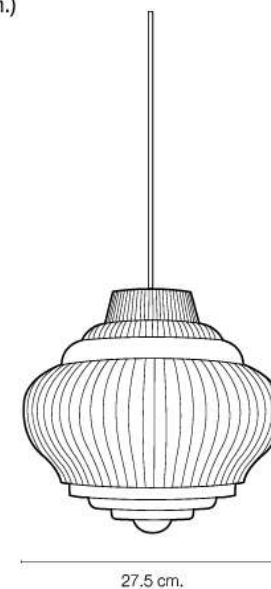

# LIGHTING CENTER

1103066

W 27.5 x L 27.5 x H 200 (cm.)

## MAX Light

INTERIOR LIGHTING

Pendant lamp

Materials:

Glass / Metal

Color:

White

### DIMENSIONS (cm.)

FRONT

SIDE

Light Source: E27 (x1)

Weight: 1.8 kg.

บุญถาวร โลกตั้ง เซ็นเตอร์ ศูนย์รวมโคมไฟตกแต่ง และอุปกรณ์แสงสว่าง  
สำนักงานใหญ่ สาขารัชดาภิเษก

Tel.02 693 5722 #2

Fax. 02 693 5723