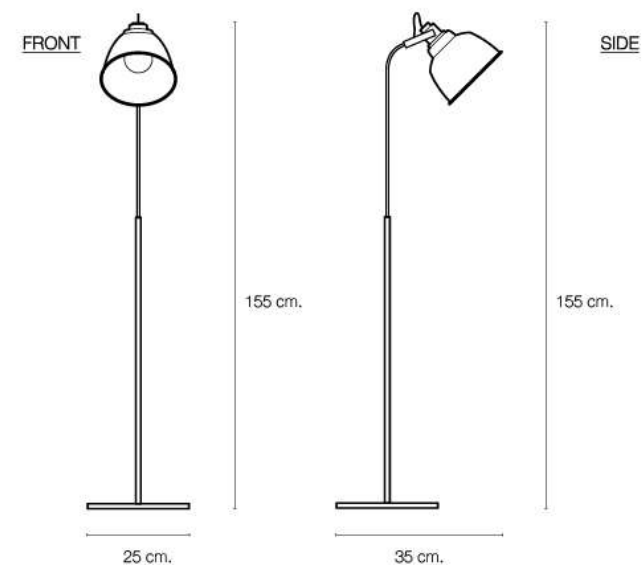

LIGHTING CENTER

1103116
W 25 x L 35 x H 155 (cm.)

1103116

MAX Light

INTERIOR LIGHTING
Floor lamp

Materials:
Metal

Color:
Black / Gold

DIMENSIONS (cm.)

Light Source: E27 (x1)
Weight: 3.7 kg.

บุญถาวร โลโก้ดิ่ง เซ็นเตอร์ ศูนย์รวมโคมไฟตกแต่ง และอุปกรณ์แสงสว่าง
สำนักงานใหญ่ สาขารัชดาภิเษก
Tel.02 693 5722 #2 Fax. 02 693 5723