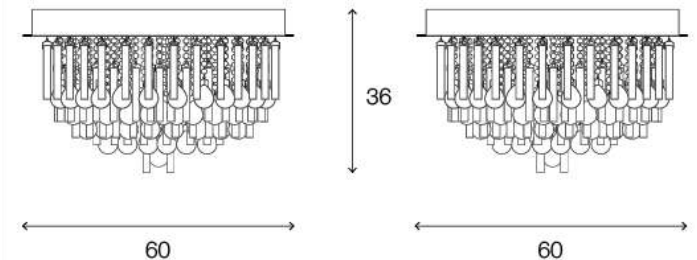

LIGHTING CENTER

1110909

W 60 x L 60 x H 36 (cm.)

1110909

MAX Light

INTERIOR LIGHTING
Ceiling Light

Materials:
Glass / Metal

Color:
Transparent

DIMENSIONS (cm.)

FRONT

SIDE

Light Source: GU10 (x10)
Weight: 12.50 kg.

boonthavornlighting

lightingcenter

บุญทาวร โลกดึง เซ็นเตอร์ ศูนย์รวมโคมไฟตกแต่ง และอุปกรณ์แสงสว่าง
สำนักงานใหญ่ สาขารัชดาภิเษก

Tel.02 693 5722 #2