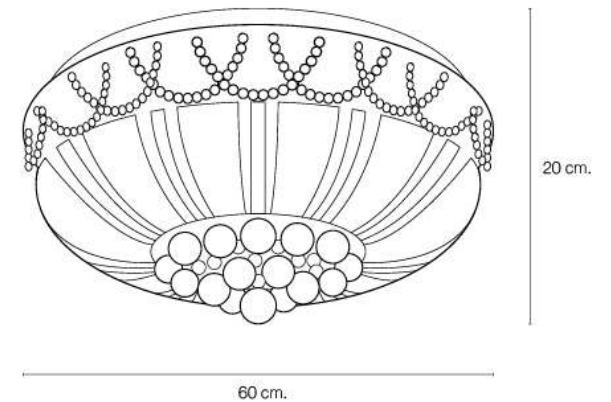

LIGHTING CENTER

1112710
W 60 x L 60 x H 20 (cm.)

1112710

MAX Light

INTERIOR LIGHTING
Ceiling lamp

Materials:
Glass / Metal

Color:
White / Transparent

DIMENSIONS (cm.)

FRONT

SIDE

Light Source: E14 (x9)
Weight: 7 kg.

 boonthavornlighting

 lightingcenter

บุญทาวอร์ โลกตั้ง เซ็นเตอร์ ศูนย์รวมโคมไฟตกแต่ง และอุปกรณ์แสงสว่าง
สำนักงานใหญ่ สาขารัชดาภิเษก

Tel.02 693 5722 #2

Fax. 02 693 5723