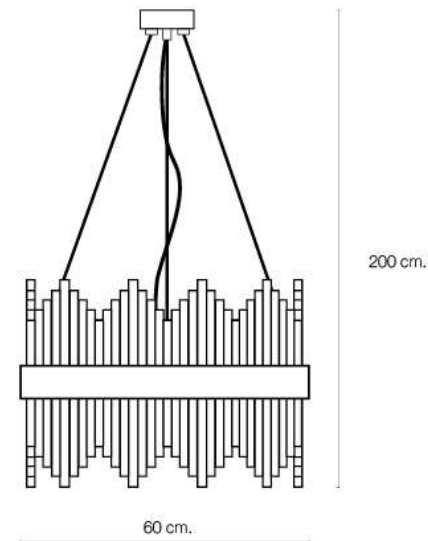

LIGHTING CENTER

1112909
W 60 x L 60 x H 200 (cm.)

1112909

MAX Light

INTERIOR LIGHTING
Pendant lamp

Materials:
Aluminium / Glass

Color:
Transparent / Gold

DIMENSIONS (cm.)

FRONT

SIDE

Light Source: G9 (x22)

Weight: 12.7 kg.

บุญทาวร โลกตั้ง เซ็นเตอร์ ศูนย์รวมโคมไฟตกแต่ง และอุปกรณ์แสงสว่าง
สำนักงานใหญ่ สาขารัชดาภิเษก

Tel.02 693 5722 #2

Fax. 02 693 5723