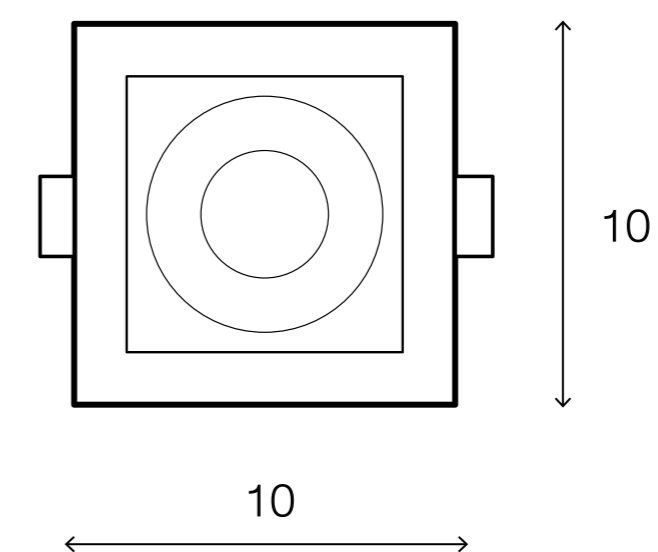

1113627

W 10 x L 10 x H 8.5 (cm.)

# 1113627

**MAX** Light

SELECTED

INTERIOR LIGHTING  
DOWNLIGHT

Materials:  
Aluminum

Color:  
White

### DIMENSIONS (cm.)

FRONT

SIDE

Light Source: LED BUILT-IN  
Weight: 0.35 kg.

 boonthavornlighting

 lightingcenter

**บุญทวาร ไลท์ติ้ง เซ็นเตอร์** ศูนย์รวมโคมไฟตกแต่ง และอุปกรณ์แสงสว่าง  
สำนักงานใหญ่ สาขารัชดาภิเษก  
Tel.02 693 5722 #2 Fax. 02 693 5723