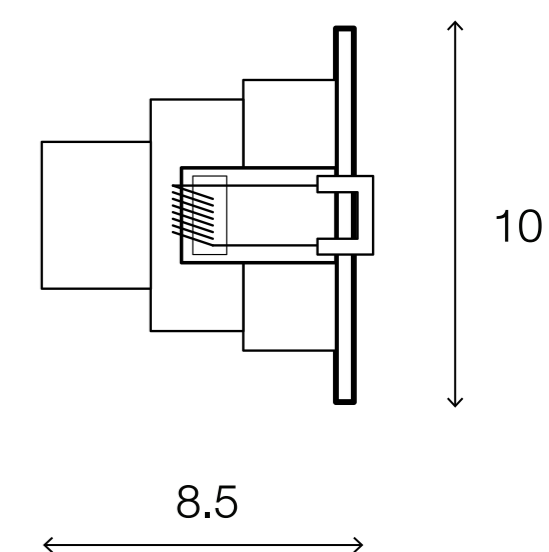

1113627

W 10 x L 10 x H 8.5 (cm.)

# 1113627

**MAX** Light

SELECTED

INTERIOR LIGHTING  
DOWNLIGHT

Materials:  
Aluminum

Color:  
White

### DIMENSIONS (cm.)

FRONT

SIDE

Light Source: LED BUILT-IN  
Weight: 0.35 kg.

 boonthavornlighting

 lightingcenter

**บุญทวาร ไลท์ติ้ง เซ็นเตอร์** ศูนย์รวมโคมไฟตกแต่ง และอุปกรณ์แสงสว่าง  
สำนักงานใหญ่ สาขารัชดาภิเษก  
Tel.02 693 5722 #2 Fax. 02 693 5723