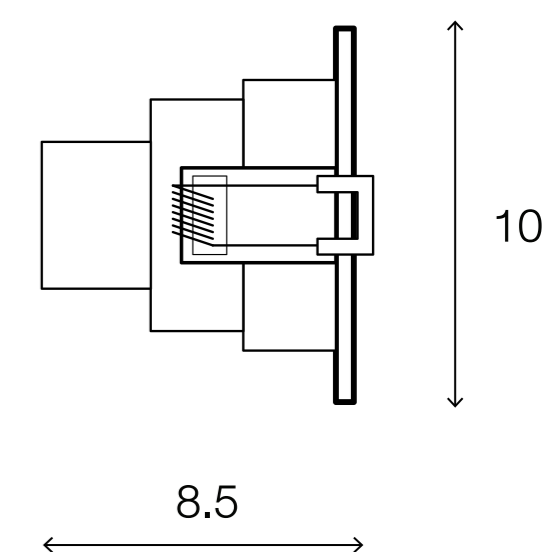

# LIGHTING CENTER

1113628

W 10 x L 10 x H 8.5 (cm.)

## DIMENSIONS (cm.)

FRONT

SIDE

Light Source: LED BUILT-IN  
Weight: 0.35 kg.

 boonthavornlighting

 lightingcenter

บุญทวาร ไลท์ติ้ง เซ็นเตอร์ ศูนย์รวมโคมไฟตกแต่ง และอุปกรณ์แสงสว่าง  
สำนักงานใหญ่ สาขารัชดาภิเษก  
Tel.02 693 5722 #2 Fax. 02 693 5723