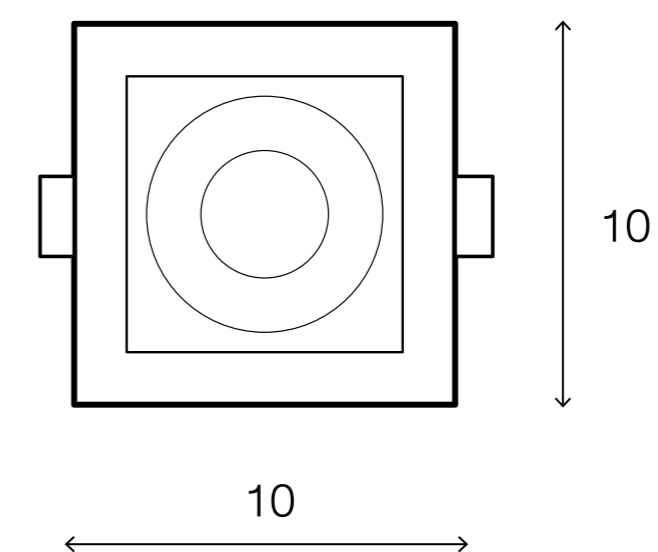

# LIGHTING CENTER

1113628

W 10 x L 10 x H 8.5 (cm.)

## DIMENSIONS (cm.)

FRONT

SIDE

Light Source: LED BUILT-IN  
Weight: 0.35 kg.

 boonthavornlighting

 lightingcenter

บุญทวาร ไลท์ติ้ง เซ็นเตอร์ ศูนย์รวมโคมไฟตกแต่ง และอุปกรณ์แสงสว่าง  
สำนักงานใหญ่ สาขารัชดาภิเษก  
Tel.02 693 5722 #2 Fax. 02 693 5723