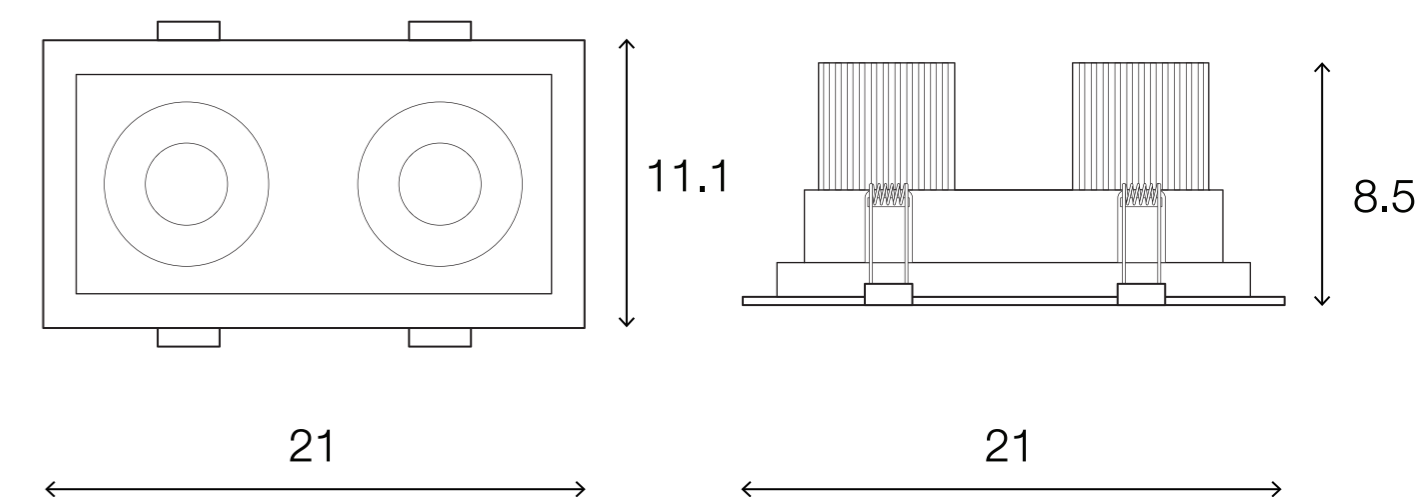

LIGHTING CENTER

1113631

W 11.1 x L 21 x H 8.5 (cm.)

1113631

MAX Light
SELECTED

INTERIOR LIGHTING
DOWNLIGHT

Materials:
Aluminum

Color:
Black

DIMENSIONS (cm.)

FRONT

SIDE

Light Source: LED BUILT-IN
Weight: 0.75 kg.

 boonthavornlighting

 lightingcenter

บุญทาวอร์ ไท้ตั้ง เซ็นเตอร์ ศูนย์รวมโคมไฟตกแต่ง และอุปกรณ์แสงสว่าง
สำนักงานใหญ่ สาขารัชดาภิเษก
Tel.02 693 5722 #2 Fax. 02 693 5723