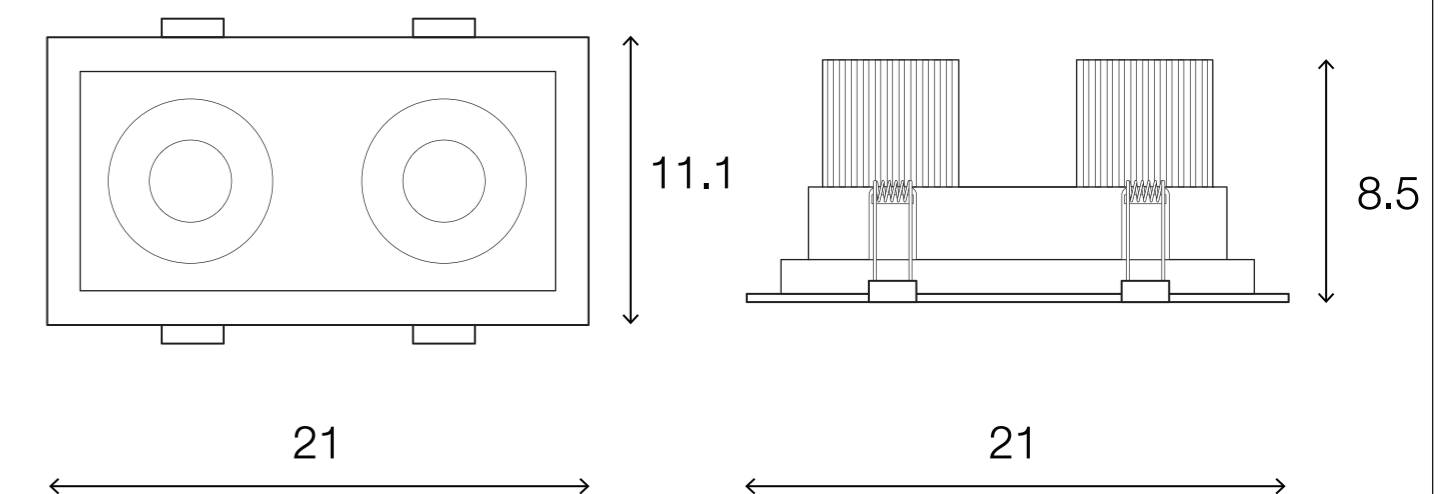

1113632

W 11.1 x L 21 x H 8.5 (cm.)

1113632

MAX Light
SELECTED

INTERIOR LIGHTING
DOWNLIGHT

Materials:
Aluminum

Color:
White

DIMENSIONS (cm.)

FRONT

SIDE

Light Source: LED BUILT-IN
Weight: 0.75 kg.

 boonthavornlighting

 lightingcenter

บุญทวาร ไลท์ติ้ง เซ็นเตอร์ ศูนย์รวมโคมไฟตกแต่ง และอุปกรณ์แสงสว่าง

สำนักงานใหญ่ สาขารัชดาภิเษก

Tel.02 693 5722 #2