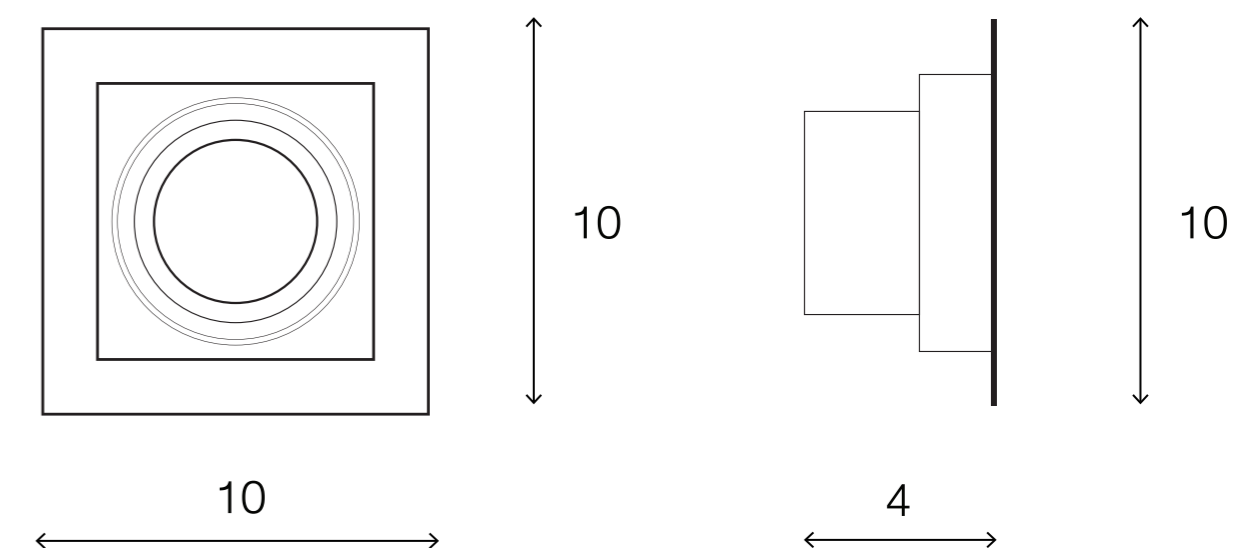

1113637

W 10 x L 10 x H 4 (cm.)

### DIMENSIONS (cm.)

FRONT

SIDE

Light Source: GU 5.3  
Weight: 0.30 kg.

 boonthavornlighting

 lightingcenter

**บุญถาวร ไลท์ติ้ง เซ็นเตอร์** ศูนย์รวมโคมไฟตกแต่ง และอุปกรณ์แสงสว่าง

สำนักงานใหญ่ สาขารัชดาภิเษก