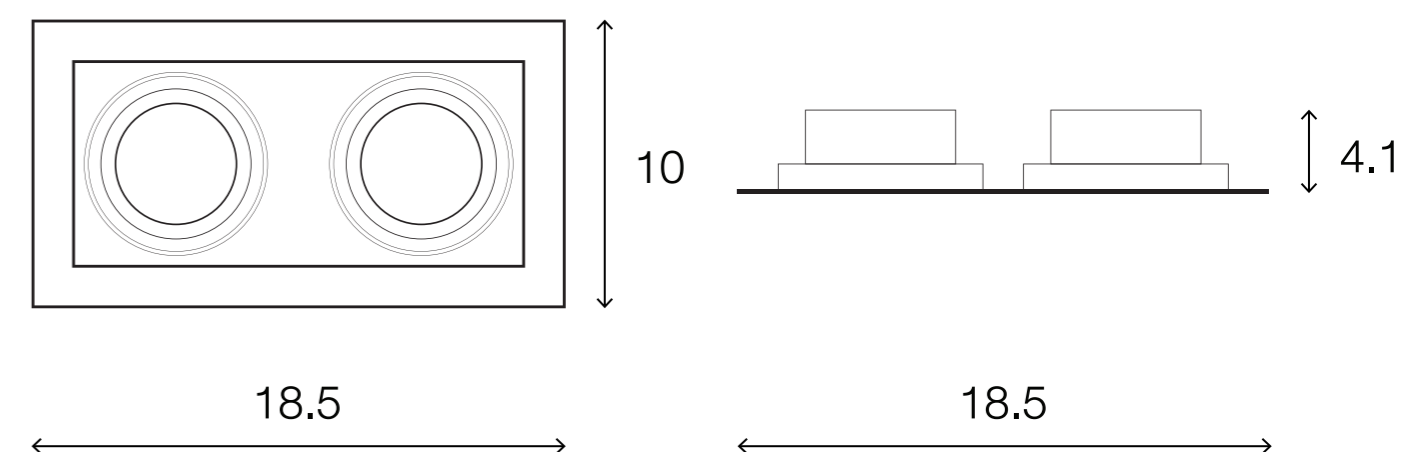

LIGHTING CENTER

1113639

W 10 x L 18.5 x H 4.1 (cm.)

1113639

MAX Light
SELECTED

INTERIOR LIGHTING
DOWNLIGHT

Materials:
Aluminum

Color:
Black

DIMENSIONS (cm.)

FRONT

SIDE

Light Source: GU 5.3 X 2
Weight: 0.45 kg.

 boonthavornlighting

 lightingcenter

บุญทวาร ไลท์ติ้ง เซ็นเตอร์ ศูนย์รวมโคมไฟตกแต่ง และอุปกรณ์แสงสว่าง

สำนักงานใหญ่ สาขารัชดาภิเษก