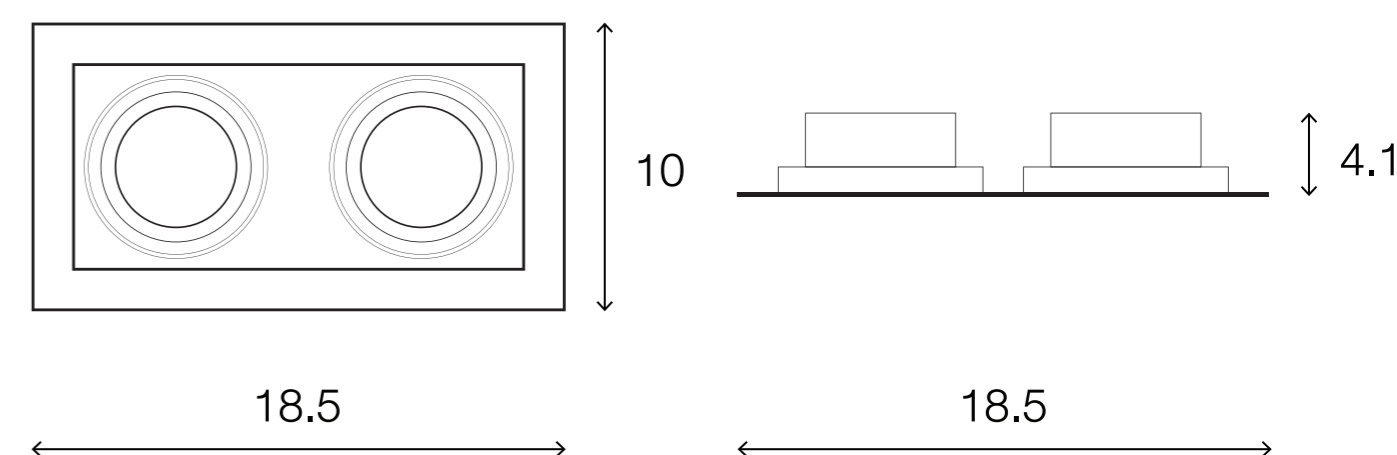

1113641

W 10 x L 18.5 x H 4.1 (cm.)

1113641

MAX Light
SELECTED

INTERIOR LIGHTING
DOWNLIGHT

Materials:
Aluminum

Color:
White + Black

DIMENSIONS (cm.)

FRONT

SIDE

Light Source: GU 5.3 X 2
Weight: 0.45 kg.

 boonthavornlighting

 lightingcenter

บุญทวาร ไลท์ติ้ง เซ็นเตอร์ ศูนย์รวมโคมไฟตกแต่ง และอุปกรณ์แสงสว่าง

สำนักงานใหญ่ สาขารัชดาภิเษก

Tel.02 693 5722 #2