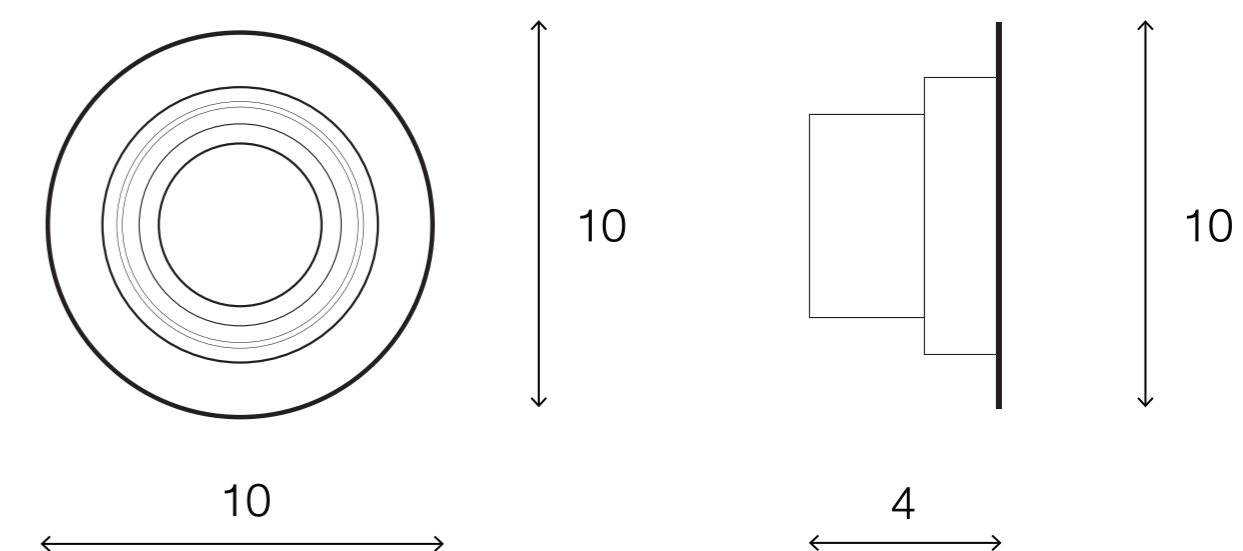

1113642

W 10 x L 10 x H 4 (cm.)

1113642

MAX Light
SELECTED

INTERIOR LIGHTING
DOWNLIGHT

Materials:
Aluminum

Color:
White

DIMENSIONS (cm.)

FRONT

SIDE

Light Source: GU 5.3
Weight: 0.30 kg.

 boonthavornlighting

 lightingcenter

บุญทวาร ไลท์ติ้ง เซ็นเตอร์ ศูนย์รวมโคมไฟตกแต่ง และอุปกรณ์แสงสว่าง
สำนักงานใหญ่ สาขารัชดาภิเษก
Tel.02 693 5722 #2 Fax. 02 693 5723