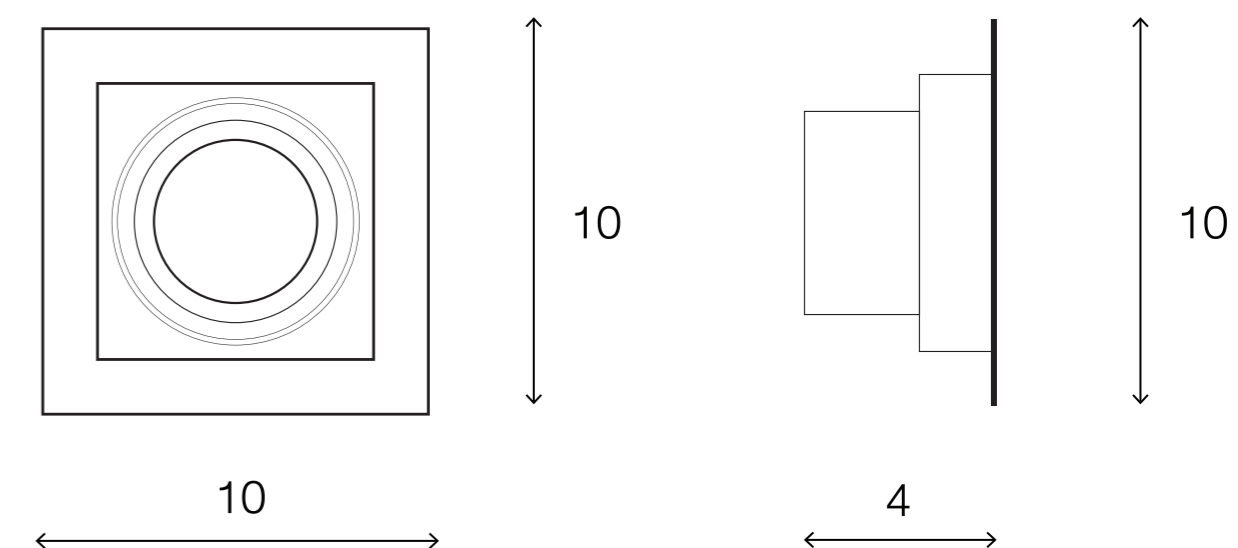

1113643

MAX Light

SELECTED

INTERIOR LIGHTING
DOWNLIGHT

Materials:
Aluminum

Color:
White

DIMENSIONS (cm.)

FRONT

SIDE

Light Source: GU 5.3
Weight: 0.30 kg.

 boonthavornlighting

 lightingcenter

บุญถาวร ไลท์ติ้ง เซ็นเตอร์ ศูนย์รวมโคมไฟตกแต่ง และอุปกรณ์แสงสว่าง
สำนักงานใหญ่ สาขารัชดาภิเษก
Tel.02 693 5722 #2 Fax. 02 693 5723