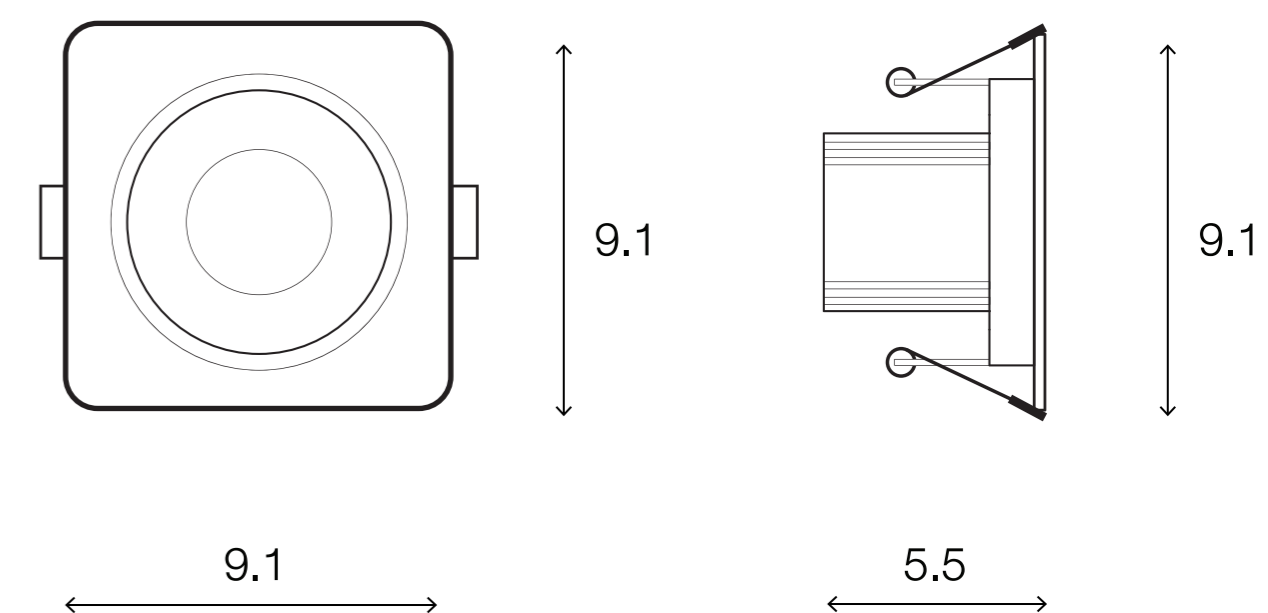

# LIGHTING CENTER

11136445

W 9.1 x L 9.1 x H 5.5 (cm.)

## DIMENSIONS (cm.)

FRONT

SIDE

Light Source: LED BUILT-IN  
Weight: 0.25 kg.

boonthavornlighting

lightingcenter

บุญทาวร ไลท์ติ้ง เซ็นเตอร์ ศูนย์รวมโคมไฟตกแต่ง และอุปกรณ์แสงสว่าง  
สำนักงานใหญ่ สาขารัชดาภิเษก  
Tel.02 693 5722 #2 Fax. 02 693 5723