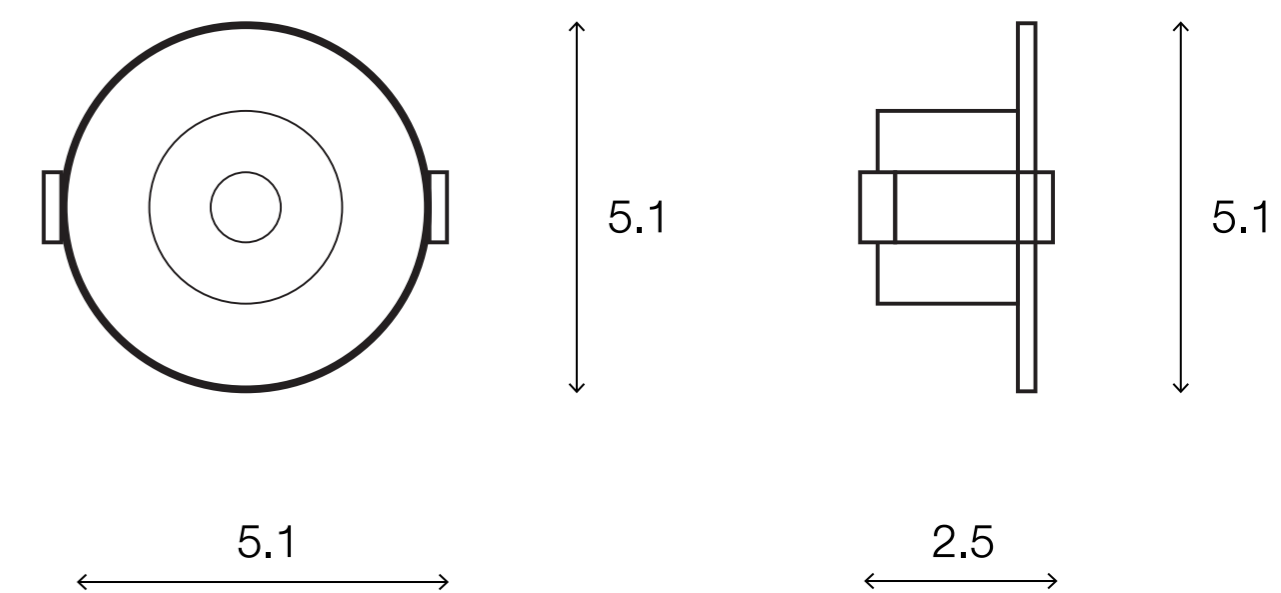

LIGHTING CENTER

1113659

W 5.1 x L 5.1 x H 2.5 (cm.)

1113659

MAX Light
SELECTED

INTERIOR LIGHTING
DOWNLIGHT

Materials:
Aluminum

Color:
Black

DIMENSIONS (cm.)

FRONT

SIDE

Light Source: LED BUILT-IN
Weight: 0.05 kg.

 boonthavornlighting

 lightingcenter

บุญทาวร์ ไลท์ติ้ง เซ็นเตอร์ ศูนย์รวมโคมไฟตกแต่ง และอุปกรณ์แสงสว่าง

สำนักงานใหญ่ สาขารัชดาภิเษก