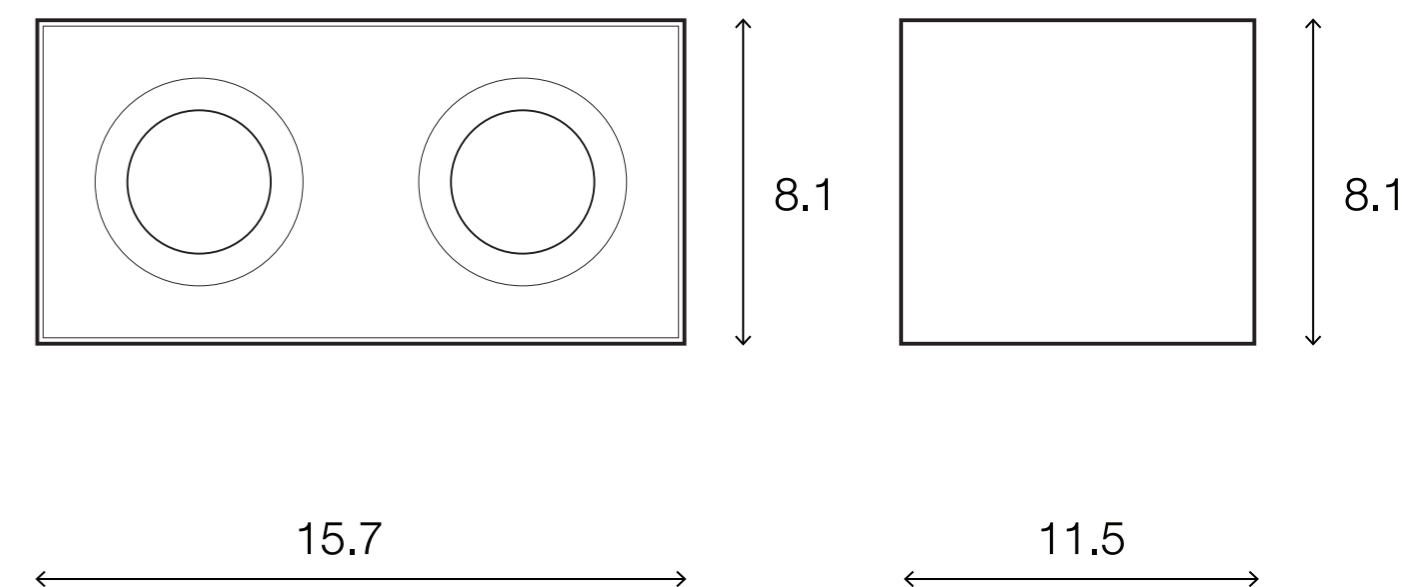

1113683

W 8.1 x L15.7 x H 11.5 (cm.)

1113683

**MAX** Light

SELECTED

INTERIOR LIGHTING  
DOWNLIGHT

Materials:  
Aluminum

Color:  
White + Black

**DIMENSIONS (cm.)**

FRONT

SIDE

Light Source: MR 16 X 2  
Weight: 0.65 kg.

 boonthavornlighting

 lightingcenter

**บุญทวาร ไลท์ติ้ง เซ็นเตอร์** ศูนย์รวมโคมไฟตกแต่ง และอุปกรณ์แสงสว่าง  
สำนักงานใหญ่ สาขารัชดาภิเษก  
Tel.02 693 5722 #2 Fax. 02 693 5723