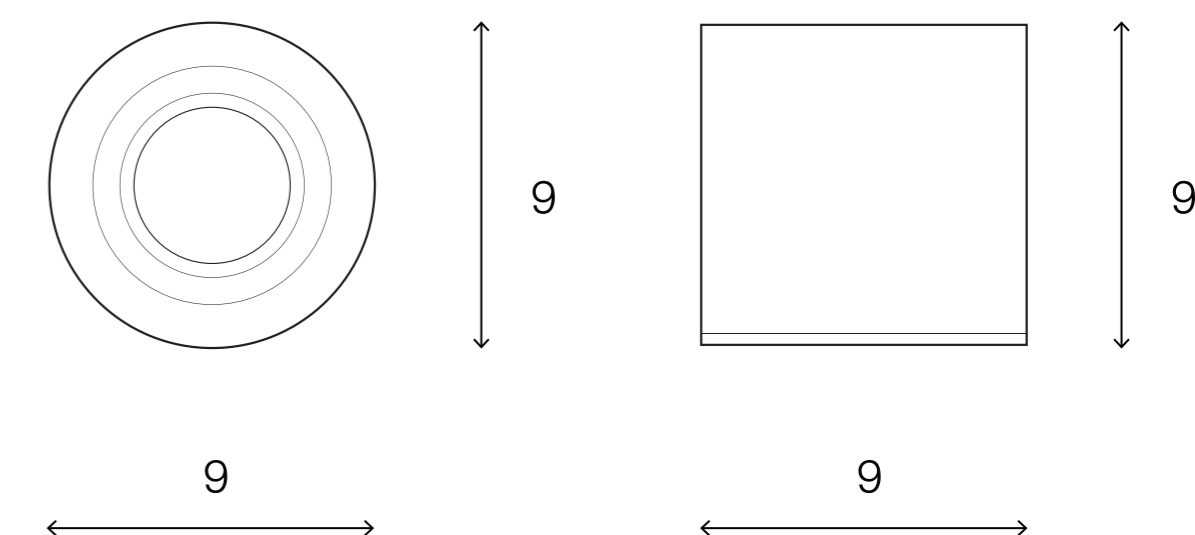

# 1113684

**MAX** Light

SELECTED

INTERIOR LIGHTING  
DOWNLIGHT

Materials:  
Aluminum

Color:  
White / IP20

### DIMENSIONS (cm.)

FRONT

SIDE

Light Source: LED BUILT-IN  
Weight: 0.32 kg.

 boonthavornlighting

 lightingcenter

**บุญทาวร ไลท์ติ้ง เซ็นเตอร์** ศูนย์รวมโคมไฟตกแต่ง และอุปกรณ์แสงสว่าง  
สำนักงานใหญ่ สาขารัชดาภิเษก  
Tel.02 693 5722 #2 Fax. 02 693 5723