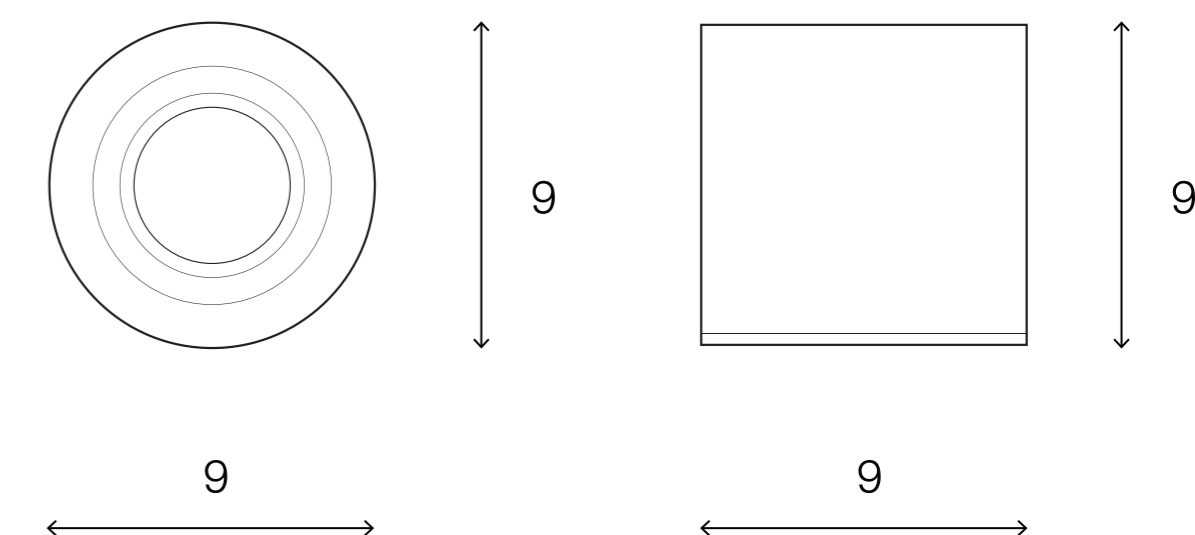

1113686

W 9 x L 9 x H 9 (cm.)

1113686

**MAX** Light

SELECTED

INTERIOR LIGHTING  
DOWNLIGHT

Materials:  
Aluminum

Color:  
Black / IP20

**DIMENSIONS** (cm.)

FRONT

SIDE

Light Source: LED BUILT-IN  
Weight: 0.32 kg.

 boonthavornlighting

 lightingcenter

**บุญทาวร ไลท์ติ้ง เซ็นเตอร์** ศูนย์รวมโคมไฟตกแต่ง และอุปกรณ์แสงสว่าง

สำนักงานใหญ่ สาขารัชดาภิเษก