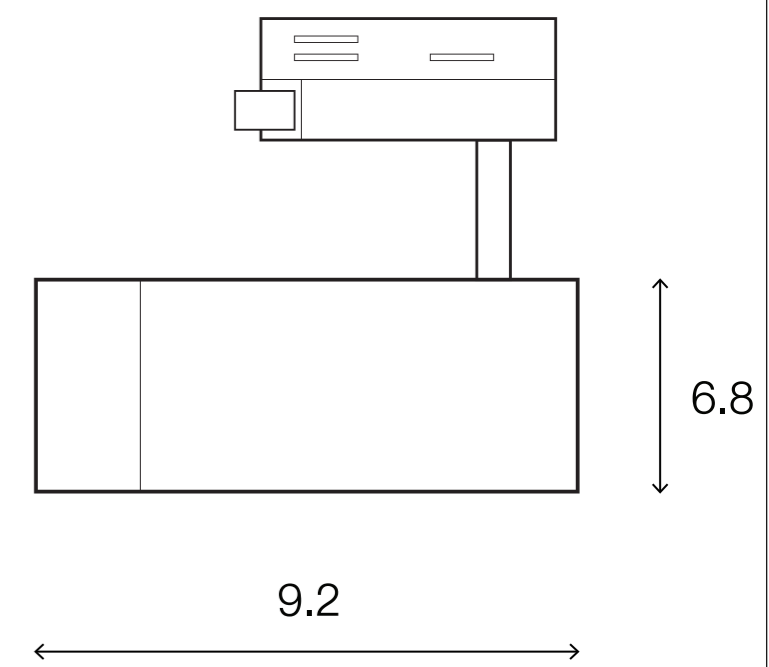

1113688

MAX Light
SELECTED

INTERIOR LIGHTING
Tracklight

Materials:
Metal

Color:
Black

DIMENSIONS (cm.)

FRONT

SIDE

Light Source: MR 16
Weight: 0.25 kg.

 boonthavornlighting

 lightingcenter

บุญทวาร ไลท์ติ้ง เซ็นเตอร์ ศูนย์รวมโคมไฟตกแต่ง และอุปกรณ์แสงสว่าง
สำนักงานใหญ่ สาขารัชดาภิเษก
Tel.02 693 5722 #2 Fax. 02 693 5723