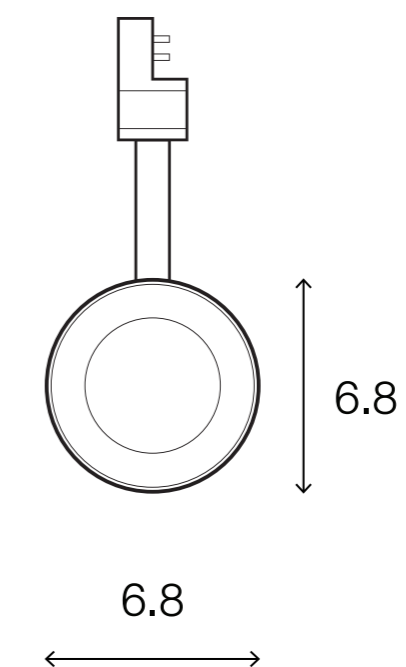

1113688

MAX Light
SELECTED

INTERIOR LIGHTING
Tracklight

Materials:
Metal

Color:
Black

DIMENSIONS (cm.)

FRONT

SIDE

Light Source: MR 16
Weight: 0.25 kg.

 boonthavornlighting

 lightingcenter

บุญทวาร ไลท์ติ้ง เซ็นเตอร์ ศูนย์รวมโคมไฟตกแต่ง และอุปกรณ์แสงสว่าง
สำนักงานใหญ่ สาขารัชดาภิเษก
Tel.02 693 5722 #2 Fax. 02 693 5723