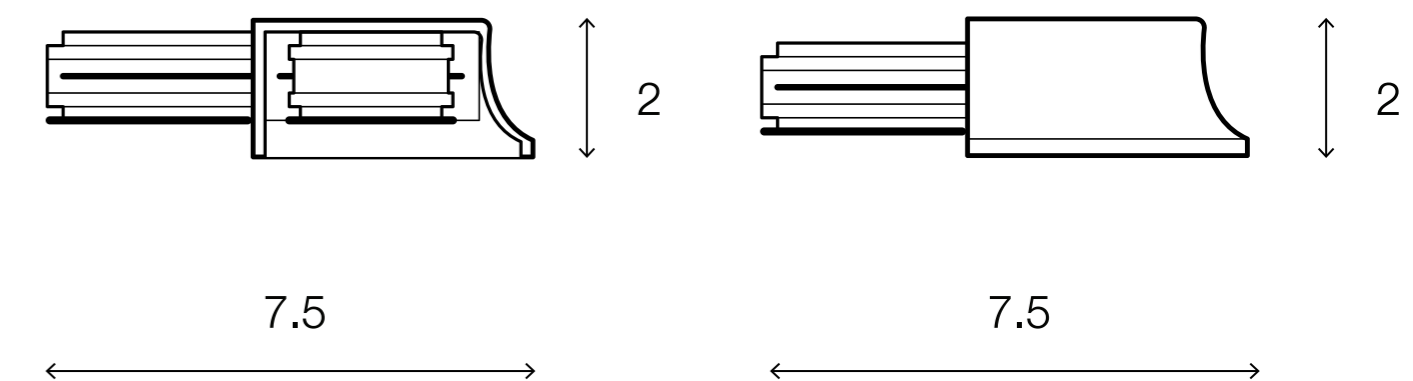

1113711

W 7.5 x L 7.5 x H 2 (cm.)

1113711

MAX Light
SELECTED

INTERIOR LIGHTING
ตัวต่อแตรีกไลท์

Materials:
Metal

Color:
White

DIMENSIONS (cm.)

FRONT

SIDE

Light Source:
Weight: 0.02 kg.

 boonthavornlighting

 lightingcenter

บุญทวาร ไลท์ติ้ง เซ็นเตอร์ ศูนย์รวมโคมไฟตกแต่ง และอุปกรณ์แสงสว่าง

สำนักงานใหญ่ สาขารัชดาภิเษก

Tel.02 693 5722 #2