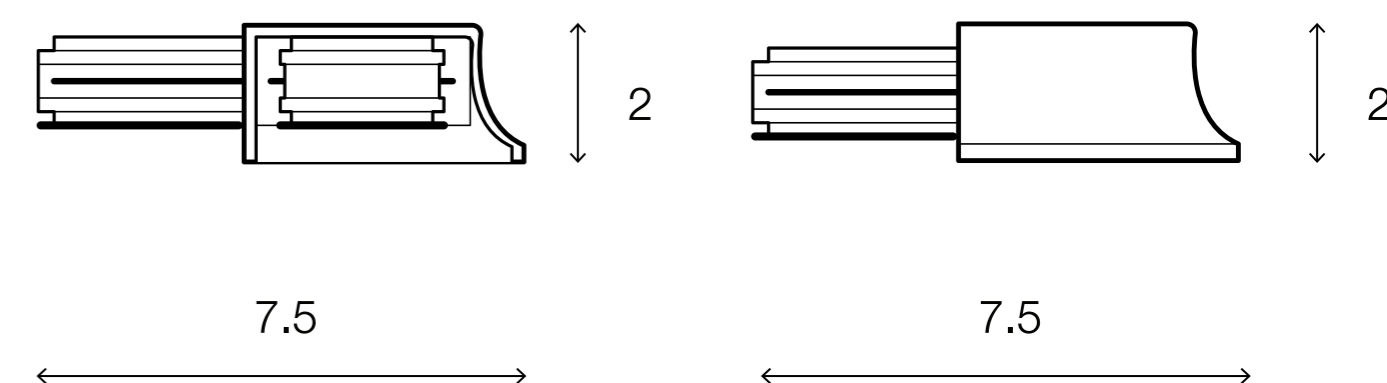

1113712

W 7.5 x L 7.5 x H 2 (cm.)

## DIMENSIONS (cm.)

FRONT

SIDE

Light Source:

Weight: 0.02 kg.

 boonthavornlighting

 lightingcenter

**บุญทาวร ไลท์ติ้ง เซ็นเตอร์** ศูนย์รวมโคมไฟตกแต่ง และอุปกรณ์แสงสว่าง