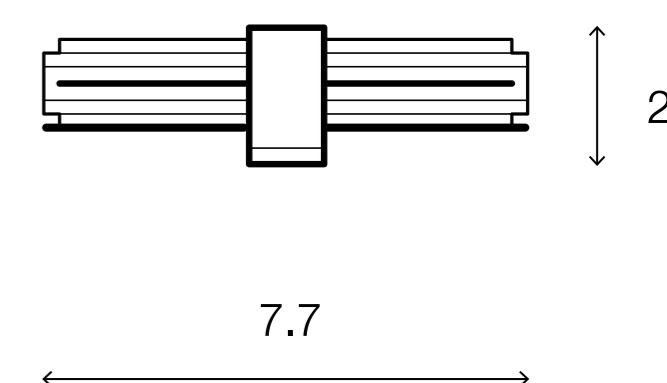

1113714

W 3.4 x L 7.7 x H 2 (cm.)

1113713

MAX Light
SELECTED

INTERIOR LIGHTING
ตัวต่อแตรีกไลท์

Materials:
Metal

Color:
White

DIMENSIONS (cm.)

FRONT

SIDE

Light Source:

Weight: 0.02 kg.

 boonthavornlighting

 lightingcenter

บุญทวาร ไลท์ติ้ง เซ็นเตอร์ ศูนย์รวมโคมไฟตกแต่ง และอุปกรณ์แสงสว่าง

สำนักงานใหญ่ สาขารัชดาภิเษก