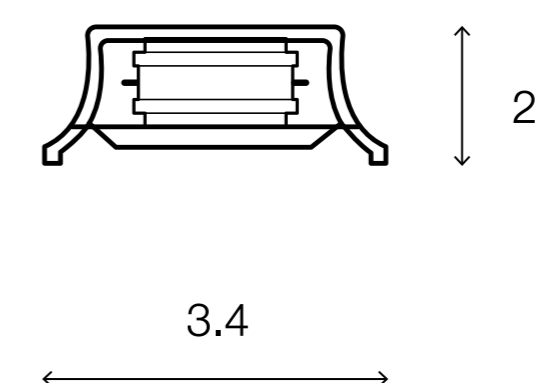

1113714

W 3.4 x L 7.7 x H 2 (cm.)

1113713

MAX Light
SELECTED

INTERIOR LIGHTING
ตัวต่อแตรีกไลท์

Materials:
Metal

Color:
White

DIMENSIONS (cm.)

FRONT

SIDE

Light Source:

Weight: 0.02 kg.

 boonthavornlighting

 lightingcenter

บุญทวาร ไลท์ติ้ง เซ็นเตอร์ ศูนย์รวมโคมไฟตกแต่ง และอุปกรณ์แสงสว่าง

สำนักงานใหญ่ สาขารัชดาภิเษก