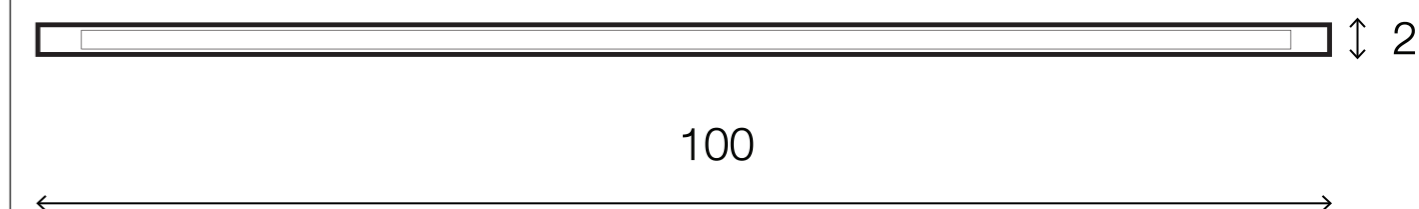

DIMENSIONS (cm.)

FRONT

SIDE